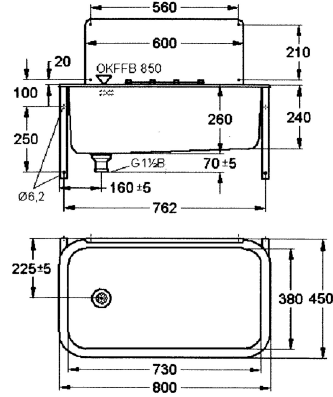

KWC SIRIUS

Monikäyttöallas, rutilä, suojaseinä

Modell-Linie: SIRIUS | SIRX356

Kodinhoitoaltaat | Kodinhoitoaltaat

KWC-No.

2000103648

SIRIUS monikäyttöallas, mitat 800 x 260 x 450 mm (L x K x S)

Seinään kiinnitettävä monikäyttöinen pesuallas, ruostumaton teräs, materiaalin paksuus 1,5 mm, saumattomasti hitsattu allas, pyöristetyt reunat. Ilman hanatasoa, taittoritilä ja taustalevy, pohjaventtiili vasemmalla keskellä, G 1 1/2 B pohjaventtiili- ja ylivuotosarja, ylivuoto, ilman takanostoa. Seinäkiinnikkeillä,

asennusmateriaali mukana.
Mitat 800 x 260 x 450 mm (L x K x S)
Sisämitat 730 x 260 x 380 mm (L x K x S)
Takaisku 600 x 250 mm (L x K)

Tekniset tiedot

Taustalevyn korkeus
Altaan paikka
Altaan rakenne
Altaan korkeus
Altaan pinta
Altaan syvyys
Altaan pituus
Harjat
Kuvatustaso tai laskutaso
Ritilä
Ritilän materiaali
Materiaali
Rst teräslaji
Rst teräslaji rutilä
Materiaalin vahvuus
Pohjaventtiilien lukumäärä
Ulostuloaukon halkaisija
Kokonaisyyvyys
Kokonais korkeus
Kokonaisleveys
Ylijuoksu
Takanosto
Pyykkilauta reuna
Ylivuotoaukko
Tausta levy

250 mm
Keskus
Kulmien pyöristys
260 mm
Satiinipintainen
380 mm
730 mm
Without brushes
Ei
Saranoitu
Ruostumaton teräs
Ruostumaton teräs
1.4301
1.4301
1.5 mm
1
G 1 1/2 B
450 mm
260 mm
800 mm
Kyllä
Ei
Ei
Kyllä
Kyllä

KWC SIRIUS

Monikäyttöallas, ritilä, suojaseinä

Modell-Linie: SIRIUS | SIRX356

Kodinhoitoaltaat | Kodinhoitoaltaat

Keruu allas	Ei
Keruu altaan kori	Ei
Pinnan viimeistely	Satiinipintainen
Hanataso	Ei
Asennustapa	Seinäasennus
Kodinhoitoaltaan tyyppi	Seinäaltaat
Pesupaikkojen lukumäärä	1
Pohjaventtiilin paikka	Keskellä vasemmalla
Pohjaventtiilin ulkonema	225 mm
sisältää pohjaventtiilin	Kyllä
Pohjaventtiilin koko	DN 40
IviCode	0