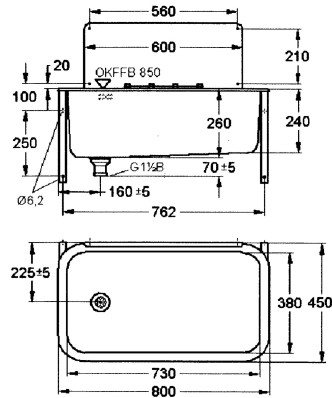

KWC SIRIUS

Bac à usages multiples

Modell-Linie: SIRIUS | SIRX356

Bacs de lavage, déversoirs et éviers | Bacs à usage multiples

KWC-No.

2000103648

Bac à usages multiples SIRIUS, dimensions 800 x 260 x 450 mm (L x H x P)

Lavabo multi-usages avec dossier pour montage mural en acier inox finition satinée, bords arrondis, vasque soudée sans joints avec set de trop-plein et bouchon. Sans plage robinetterie, vidage à gauche (centré) DN40, grille rabatable, non amovible, consoles et matériel de fixation inclus.

Épaisseur 1,5 mm
Dimensions 800 x 260 x 450 mm (L x H x P)
Dimensions internes 730 x 260 x 380 mm (L x H x P)
Dossier de 600 x 250 mm (L x H)

Données techniques

Hauteur pare-boue arrière	250 mm
position du vasque	Au milieu
Construction du bol	Rayon de l'angle
Vasque - hauteur du vasque	260 mm
finition du bac	Finition satinée
Profondeur du vasque	380 mm
Largeur du vasque	730 mm
Brosses	WITHOUT BRUSHES
Égouttoir ou stockage	Non
Grille	Charnière
Matière de grille	Acier inoxydable
Matière	Acier inoxydable
Code du matériel	1.4301
Code matériel de la grille	1.4301
Épaisseur de matière	1.5 mm
Nombre de trous pour déchets	1
Taille de l'évacuation	G 1 1/2 B
Profondeur totale	450 mm
Hauteur totale	260 mm
Largeur totale	800 mm
Trop-plein	Oui
Support arrière	Non
Surface nervurée	Non
Déversoir	Oui

KWC SIRIUS

Bac à usages multiples

Modell-Linie: SIRIUS | SIRX356

Bacs de lavage, déversoirs et éviers | Bacs à usage multiples

Dossieret	Oui
Puisard d'évacuation	Non
Bac de récupération	Non
Finition de surface	Finition satinée
Saillie de robinetterie	Non
Type de montage	Montage mural
Type d'évier	Multi receveur lavabo
Nombre de postes de lavage	1
Position du vidage	Gauche centre
Saillie du vidage	225 mm
kit d'évacuation inclus	Oui
Taille de l'évacuation	DN 40
teamNumber	0