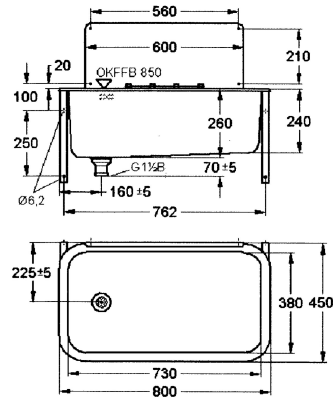

KWC SIRIUS Multifunctionele uitgietsbak

Modell-Linie: SIRIUS | SIRX356
Wastroggen en uitgietsbakken | Multifunctionele wasbakken

KWC-No.

2000103648

SIRIUS multifunctionele uitgietsbak, rooster, spatwand 800 x 260 x 450 mm (B x H x D)

Multifunctionele uitgietsbak voor wandmontage, van roestvrij staal, oppervlak zijdemat, materiaaldikte 1,5 mm, naadloos ingelaste bak met afgeronde randen. Zonder kraanvlak, met opklapbaar emmerrooster en spatwand (600 x 250 mm), afvoer links in het midden, afvoer- en overloopgarnituur DN 40, met overloop, zonder

opstaande rand aan achterzijde. Met ophangbeugels, inclusief bevestigingsmateriaal.

Afmetingen 800 x 260 x 450 mm (B x H x D)
Afmetingen bak 730 x 260 x 380 mm (B x H x D)

Technical Data

Spatplaat hoogte	250 mm
Kuippositie	Centraal
Kom constructie	Radius hoeken
Kuip - kuip diepte	260 mm
Afwerking kuip	Zijdeglans
Kuip - diepte	380 mm
Kuip - breedte	730 mm
Borstels	WITHOUT BRUSHES
Afdruipvlak of legbord	Neen
Rooster	Opklapbaar
Roostermateriaal	Roestvrij staal
Materiaal	Roestvrij staal
Materiaalcode	1.4301
Materiaalcode rooster	1.4301
Materiaaldikte	1.5 mm
Aantal afvoergaten	1
Uitlaat diameter	G 1 1/2 B
Totale diepte	450 mm
Totale hoogte	260 mm
Totale breedte	800 mm
Overloop	Ja
Opstaande achterkant	Neen
Groef	Neen
Afvoerkanaal	Ja

KWC SIRIUS Multifunctionele uitgietbak

Modell-Linie: SIRIUS | SIRX356
Wastroggen en uitgietbakken | Multifunctionele wasbakken

Spatplaat	Ja
Slibopvangbak	Neen
Slibopvangkorf	Neen
Oppervlakafwerking	Zijdeglans
Kraanvlak	Neen
Type montage	Wandmontage
Type utiliteitsblok	Multifunctionele gootsteen
Aantal wasplaatsen	1
Positie afvoeropening	Links midden
Lengte uitloop	225 mm
afvoer kit inbegrepen	Ja
Afvoer afmetingen	DN 40