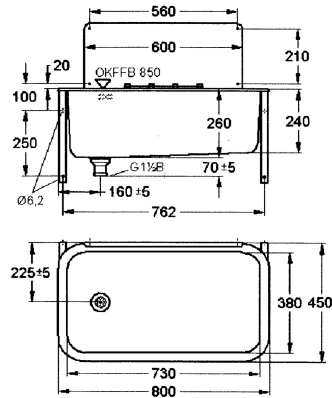

KWC SIRIUS Multifunctionele uitgietsbak

Modell-Linie: SIRIUS | SIRX356
Wastroggen en uitgietsbakken | Multifunctionele wasbakken

KWC-No.

2000103648

SIRIUS multifunctionele uitgietsbak, rooster, spatwand 800 x 260 x 450 mm (B x H x D)

Multifunctionele uitgietsbak voor wandmontage, van roestvrij staal, oppervlak zijdemat, materiaaldikte 1,5 mm, naadloos ingelaste bak met afgeronde randen. Zonder kraanvlak, met opklapbaar emmerrooster en spatwand (600 x 250 mm), afvoer links in het midden, afvoer- en overloopgarnituur DN 40, met overloop, zonder

opstaande rand aan achterzijde. Met ophangbeugels, inclusief bevestigingsmateriaal.

Afmetingen 800 x 260 x 450 mm (B x H x D)
Afmetingen bak 730 x 260 x 380 mm (B x H x D)

Technical Data

Spatplaat hoogte	250 mm
Kuippositie	Centraal
Kom constructie	Radius hoeken
Kuip - kuip diepte	260 mm
Afwerking kuip	Zijdeglans
Kuip - diepte	380 mm
Kuip - breedte	730 mm
Borstels	zonder borstels
Afdruipvlak of legbord	Neen
Rooster	Opklapbaar
Roostermateriaal	Roestvrij staal
Materiaal	Roestvrij staal
Materiaalcode	1.4301
Materiaalcode rooster	1.4301
Materiaaldikte	1.5 mm
Aantal afvoergaten	1
Uitlaat diameter	G 1 1/2 B
Totale diepte	450 mm
Totale hoogte	260 mm
Totale breedte	800 mm
Overloop	Ja
Opstaande achterkant	Neen
Groef	Neen
Afvoerkanal	Ja