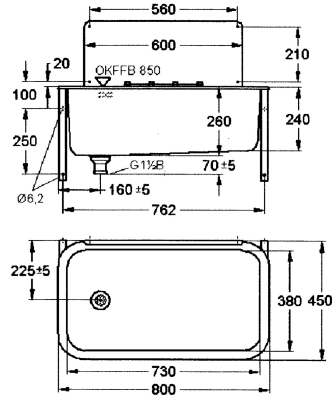

KWC SIRIUS Komora wielofunkcyjna

Modell-Linie: SIRIUS | SIRX356
Komory gospodarcze | Komora wielofunkcyjna

KWC-No.

2000103648

SIRIUS Komora wielofunkcyjna, wymiary 800 x 260 x 450 mm
(szer. x wys. x głęb.)

Wielofunkcyjna komora gospodarcza. Montowana do ściany. Stal szlachetna, powierzchnia szlifowana matowa, grubość materiału 1,5 mm. Bez półki na armaturę. Tylna ścianka przeciwbryzgowa. Ruszt na wiadro. Zatyczkowy zestaw odpływowo-przelewowy G 1

1/2 B. Zintegrowane wspomniki. W komplecie: zestaw montażowy.

Wymiary (szer. x wys. x głęb.): 800 x 260 x 450 mm

Dane techniczne

Wysokość tylnej ścianki przeciwbryzgowej
Umieszczenie komory
Konstrukcja komory
Komora - głębokość komory
Wykończenie powierzchni miski
Głębokość komory
Szerokość komory
Szczotki
Ociekacz lub półka
Ruszt
Materiał rusztu
Materiał
Kod materiałowy
Kod materiałowy siatki
Grubość materiału
Liczba otworów odpływowych
Średnica odpływu
Łączna głębokość
Łączna wysokość
Łączna szerokość
Przelew
Tylna krawędź przyścienna
Tarka
Łącznik międzykomorowy
Ścianka tylna

250 mm
W środku
Zaokrąglone narożniki
260 mm
Matowe
380 mm
730 mm
WITHOUT BRUSHES
Nie
Składany
Stal szlachetna
Stal szlachetna
1.4301
1.4301
1.5 mm
1
G 1 1/2 B
450 mm
260 mm
800 mm
Tak
Nie
Nie
Tak
Tak