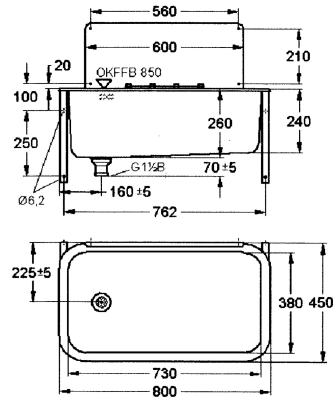

#### KWC-No.

**2000103648**

Väggh monterad universalvask, rostfritt stål

Väggh monterad universalvask, rostfritt stål, ytbejsad, materialtjocklek 1,5 mm, sömlös svetsad skål, rundade kanter. Utan kranavsats, med vïkgaller och stänkbäck, avfall vänstercentererat, G 1 1/2 B avlopps- och bräddsats, med

bräddavlopp, utan bakre stänkskydd. Med väggfästen, monteringsmaterial ingår. Mått 800 x 260 x 450 mm (B x H x D) Innomått 730 x 260 x 380 mm (B x H x D) Stänkstöd 600 x 250 mm (B x H)

#### Technical Data

|                    |                 |
|--------------------|-----------------|
| Höjd på stänkskydd | 250 mm          |
| skål placering     | Mitten          |
| Skål konstruktion  | Radie hörn      |
| Skål.- skål djup   | 260 mm          |
| Skål finish        | Satin yta       |
| Skål - djup        | 380 mm          |
| Skål - vïdd        | 730 mm          |
| Borstar            | WITHOUT BRUSHES |
| Avlopps tank       | Nej             |
| Galler             | Gångjäm         |
| Galler material    | Rostfritt stål  |
| Material           | Rostfritt stål  |
| Materialkod        | 1.4301          |
| Materialkod galler | 1.4301          |
| Material tjocklek  | 1.5 mm          |
| Antal avloppshål   | 1               |
| Utloppets storlek  | G 1 1/2 B       |
| Övergripande djup  | 450 mm          |
| Total höjd         | 260 mm          |
| Total bredd        | 800 mm          |
| Bräddavlopp        | Ja              |
| Bakre stående      | Nej             |
| Tvåtråfflor        | Nej             |
| Bräddavlopp        | Ja              |
| Utslagsback        | Ja              |
| Avlopps brunn      | Nej             |