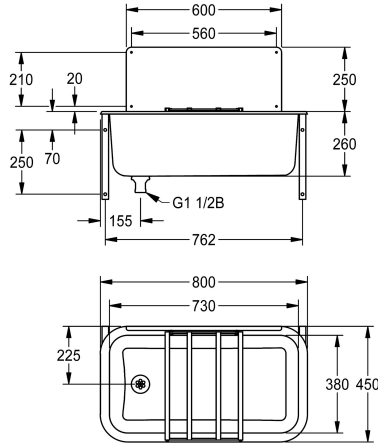

KWC SIRIUS

SIRX356 Väggh monterad universalvask

Modell-Linie: SIRIUS | SIRX356

Utslagsback | Diskho för flera ändamål

KWC-No.

2000103648

Väggh monterad universalvask, rostfritt stål

Väggh monterad universalvask, rostfritt stål, ytbeatsad, materialtjocklek 1,5 mm, sömlös svetsad skål, rundade kanter. Utan kranavsats, med vikkaller och stänkback, avfall vänstercentererat, G 1 1/2 B avlopps- och bräddsats, med

bräddavlopp, utan bakre stänkskydd. Med väggfästen, monteringsmaterial ingår. Mått 800 x 260 x 450 mm (B x H x D) Innomått 730 x 260 x 380 mm (B x H x D) Stänkstöd 600 x 250 mm (B x H)

Technical Data

Höjd på stänkskydd	250 mm
skål placering	Mitten
Skål konstruktion	Radie hörn
Skål - skål djup	260 mm
Skål finish	Satin yta
Skål - djup	380 mm
Skål - vidd	730 mm
Borstar	utan borstar
Avlopps tank	Nej
Galler	Gångjärn
Galler material	Rostfritt stål
Material	Rostfritt stål
Materialkod	1.4301
Materialkod galler	1.4301
Material tjocklek	1.5 mm
Antal avloppshål	1
Utloppets storlek	G 1 1/2 B
Övergripande djup	450 mm
Total höjd	260 mm
Total bredd	800 mm
Bräddavlopp	Ja
Bakre stående	Nej
Tvåtråfflor	Nej
Bräddavlopp	Ja
Utslagsback	Ja
Avlopps brunn	Nej

KWC SIRIUS

SIRX356 Väggh monterad universalvask

Modell-Linie: SIRIUS | SIRX356

Utslagsback | Diskho för flera ändamål

Avlopps behållare	Nej
Ytfinish	Satin yta
Kran hylla	Nej
Typ av montering	Väggmontering
Typa av tvättlåda	Fleranvändbar diskbank
Antal tvättplatser	1
Avfalls håls placering	Vänster mitten
Avfalls håls beräkning	225 mm
avfallsbehållare ingår	Ja
Avfalls storlek	DN 40