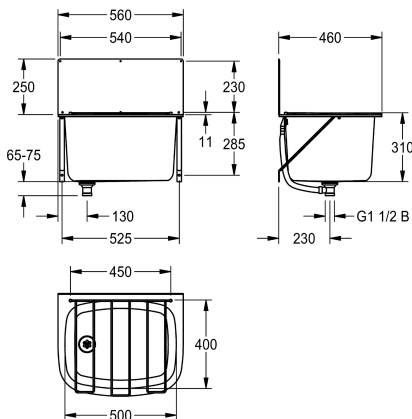

### KWC-No.

**2000103649**

Rozměry 560 x 560 x 460 mm (š x v x h)

Víceúčelový dřez k montáži na stěnu, z chromikové oceli, povrch hedvábně matný, tloušťka materiálu 1,5 mm, beze spár vevařená prohlubeň, zaoblené hrany. Bez plochy pro baterii, se sklopným roštem a zadní ochrannou stěnou, odtok vzadu vlevo, zátková

odtoková a přepadová sada G 1 1/2 B a konzoly, včetně upevňovacího materiálu.

Rozměry 560 x 310 x 460 mm (š x v x h)

250 mm
středový
zaoblený roh
310 mm
hedvábně matný
400 mm
500 mm
WITHOUT BRUSHES
Ne
sklápěcí
nerezová ocel
ušlechtilá ocel
1.4301
1.4301
1.5 mm
1
G 1 1/2 B
460 mm
310 mm
560 mm
ano
Ne
Ne
ano
ano
Ne

## KWC SIRIUS Víceúčelový dřez

**Modell-Linie: SIRIUS | SIRX360**  
Úklidové dřezy | Víceúčelové dřezy

Jímkový koš	Ne
Povrch	hedvábně matný
Místo pro armaturu	Ne
Způsob montáže	montáž na stěnu
Typ univerzálního dřezu	víceúčelový dřez
Počet mycích míst	1
Umístění odtoku	levý středový
Vzdálenost odpadu od zdi	230 mm
Včetně odpadové sady	ano
Velikost odpadu	DN 40