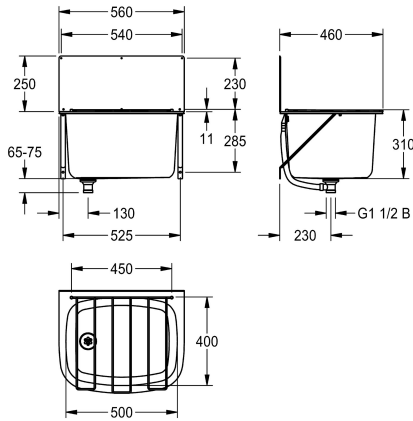

KWC SIRIUS Mehrzweckbecken

Modell-Linie: SIRIUS | SIRX360

Reinigungsbecken, Waschtröge, Ausgüsse | Mehrzweckbecken

KWC-Nr.

2000103649

SIRIUS Mehrzweckbecken, Abmessungen 560 x 560 x 460 mm (B x H x T)

Mehrzweckbecken für Wandmontage, aus Chromnickelstahl, Oberfläche seidenmatt, fugenlos eingeschweißtes Becken, abgerundete Kanten. Ohne Armaturenbank, mit Klapprost und Spritzwand, Ablauf mittig links, Stopfenab- und Überlaufgarnitur DN 40, mit Überlauf, mit hinterer Aufkantung. Mit Konsolen, inklusive Befestigungsmaterial.

Materialstärke 1,5 mm
Abmessungen 560 x 310 x 460 mm (B x H x T)
Innenmaße 500 x 310 x 400 mm (B x H x T)
Aufkantung 20 mm (H)
Spritzwand 560 x 250 mm (B x H)

Technische Daten

Spritzschutzhöhe	250 mm
Beckenposition	mittig
Beckendesign	runde Ecken
Becken: Höhe	310 mm
Oberflächenbehandlung des Beck	seidenmatt
Becken: Tiefe	400 mm
Becken: Breite	500 mm
Bürsten	ohne Bürsten
Abtropffläche oder Ablage	nein
Rost	klappbar
Rostmaterial	Edelstahl
Material	Edelstahl
Materialtyp	1.4301 Chromnickelstahl V2A
Materialtyp Rost	1.4301 Chromnickelstahl V2A
Materialstärke	1.5 mm
Anzahl der Abläufe	1
Abgangsgröße	G 1 1/2 B
Gesamtiefe	460 mm
Gesamthöhe	310 mm
Gesamtbreite	560 mm
Überlauf	ja
Schwallrand	nein
Riffelung	nein
Überlaufkanal	ja