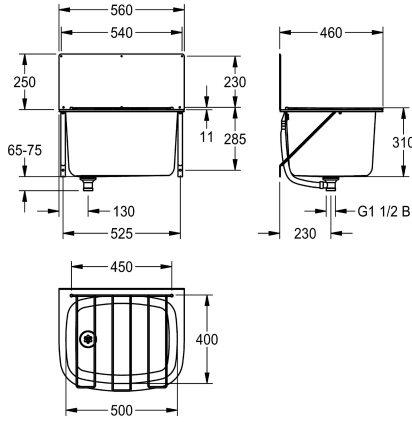

KWC SIRIUS

Monikäyttöallas, rutilä, suojaseinä

Modell-Linie: SIRIUS | SIRX360

Kodinhoitoaltaat | Kodinhoitoaltaat

KWC-No.

2000103649

SIRIUS monikäyttöallas, rutilä, suojaseinä, mitat 560 x 560 x 460 mm (L x K x S)

Materiaalipaksuus 1.5 mm
Ulkomitat 560 x 310 x 460 mm (L x K x S)
Sisämitat 500 x 310 x 400 mm (L x K x S)
Taustalevyn korkeus 20 mm (K)
Taustalevy 560 x 250 mm (L x K)

Tekniset tiedot

Taustalevyn korkeus

250 mm

Altaan paikka

Keskus

Altaan rakenne

Kulmien pyöristys

Altaan korkeus

310 mm

Altaan pinta

G 1 1/2 B

Kokonaissyvyys

460 mm

Kokonaiskorkeus

310 mm

Kokonaisleveys

560 mm

Ylijuoksu