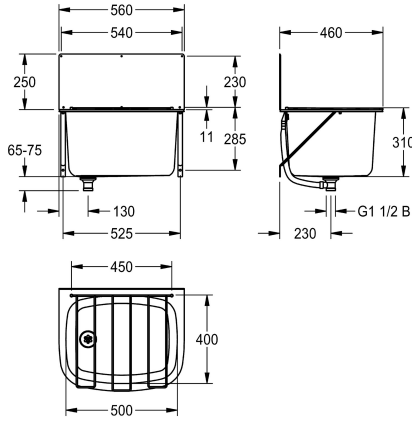

KWC SIRIUS Lavello multiuso

Modell-Linie: SIRIUS | SIRX360
Vasche di lavaggio | Lavelli multiuso

KWC-No.

2000103649

Vasca multiuso SIRIUS, grata, pannello paraspruzzi, dimensioni 560 x 560 x 460 mm (L x A x P)

Lavello multiuso per installazione a parete, in acciaio inox 18/10, superficie satinata, vasca saldata senza giunture, bordi arrotondati. Senza piano rubinetteria, con griglia ribaltabile e pannello paraspruzzi, scarico centrale a sinistra, piletta di scarico con tappo e set troppopieno DN 40. Con staffe, incluso materiale di fissaggio.

Spessore 1,5 mm
Dimensioni 560 x 310 x 460 mm (L x A x P)
Dimensioni interne 500 x 310 x 400 mm (L x A x P)
Alzatina 20 mm (A)
Pannello paraspruzzi 560 x 250 mm (L x A)

Dati tecnici

Altezza paraspruzzi	250 mm
Posizione bacino	Centro
Formato vasca	Raggio di curvatura
Altezza vasca	310 mm
Finitura vasca	Finitura satinata
Profondità orizzontale della vasca	400 mm
Larghezza vasca	500 mm
Scopini	WITHOUT BRUSHES
Gocciatoio o scolapiatti	No
Griglia	Incardinato
Composizione griglia	Acciaio al nichel-cromo 18/10
Materiale	Acciaio inox
Codice materiale	1.4301
Codice materiale griglia	1.4301
Spessore del materiale	1.5 mm
Quantità scarichi	1
Dimensione scarico	G 1 1/2 B
Profondità totale	460 mm
Altezza totale	310 mm
Larghezza complessiva	560 mm
Troppo pieno	Si
Altezza alzatina	No
Lamiera ondulata	No
Connessione vasche	Si

KWC SIRIUS Lavello multiuso

Modell-Linie: SIRIUS | SIRX360
Vasche di lavaggio | Lavelli multiuso

Paraspruzzi	Sì
Scarico filtrante	No
Cestello dello scarico	No
Finitura della superficie	Finitura satinata
Piano rubinetteria	No
Tipo di montaggio	Installazione a parete
Tipologia del lavello	Lavello multiuso
Numero di posti di lavaggio	1
Posizione del foro di scarico	Centro sinistra
Proiezione del foro di scarico	230 mm
gruppo di scarico incluso	Sì
Dimensione dello scarico	DN 40