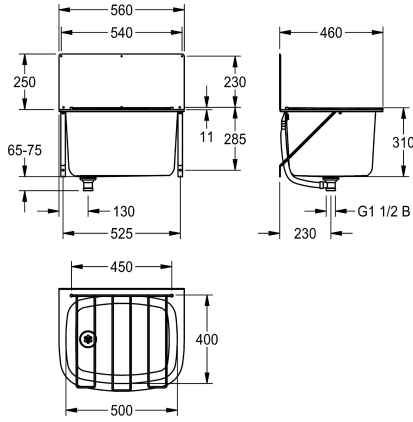

### KWC-No.

**2000103649**

SIRIUS multifunctionele uitgietsbak, rooster, spatwand, Afmetingen 560 x 560 x 460 mm (B x H x D)

Multifunctionele uitgietsbak voor wandmontage, van roestvrij staal, oppervlak zijdemat, materiaaldikte 1,5 mm, naadloos ingelaste bak met afgeronde randen. Zonder kraanvlak, met opklapbaar emmerrooster en spatwand (560 x 250 mm), afvoer links in het midden, afvoer- en overloopgarnituur DN 40, met overloop, met

opstaande rand (20 mm) aan achterzijde. Met ophangbeugels, inclusief bevestigingsmateriaal.

Afmetingen 560 x 310 x 460 mm (B x H x D)  
Afmetingen bak 500 x 310 x 400 mm (B x H x D)

### Technical Data

Spatplaat hoogte	250 mm
Kuippositie	Centraal
Kom constructie	Radius hoeken
Kuip - kuip diepte	310 mm
Afwerking kuip	Zijdeglans
Kuip - diepte	400 mm
Kuip - breedte	500 mm
Borstels	WITHOUT BRUSHES
Afdruipvlak of legbord	Neen
Rooster	Opklapbaar
Roostermateriaal	Roestvrij staal
Materiaal	Roestvrij staal
Materiaalcode	1.4301
Materiaalcode rooster	1.4301
Materiaaldikte	1.5 mm
Aantal afvoergaten	1
Uitlaat diameter	G 1 1/2 B
Totale diepte	460 mm
Totale hoogte	310 mm
Totale breedte	560 mm
Overloop	Ja
Opstaande achterkant	Neen
Groef	Neen
Afvoerkanaal	Ja

## KWC SIRIUS Multifunctionele uitgietbak

**Modell-Linie: SIRIUS | SIRX360**  
Wastroggen en uitgietbakken | Multifunctionele wasbakken

Spatplaat	Ja
Slibopvangbak	Neen
Slibopvangkorf	Neen
Oppervlakafwerking	Zijdeglans
Kraanvlak	Neen
Type montage	Wandmontage
Type utiliteitsblok	Multifunctionele gootsteen
Aantal wasplaatsen	1
Positie afvoeropening	Links midden
Lengte uitloop	230 mm
afvoer kit inbegrepen	Ja
Afvoer afmetingen	DN 40