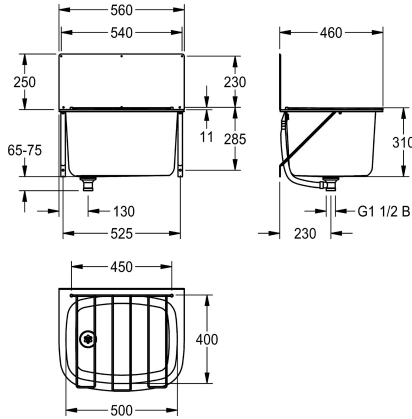

### KWC-No.

**2000103649**

SIRIUS multifunctionele uitgietsbak, rooster, spatwand, Afmetingen 560 x 560 x 460 mm (B x H x D)

Multifunctionele uitgietsbak voor wandmontage, van roestvrij staal, oppervlak zijdemat, materiaaldikte 1,5 mm, naadloos ingelaste bak met afgeronde randen. Zonder kraanvlak, met opklapbaar emmerrooster en spatwand (560 x 250 mm), afvoer links in het midden, afvoer- en overloopgarnituur DN 40, met overloop, met

opstaande rand (20 mm) aan achterzijde. Met ophangbeugels, inclusief bevestigingsmateriaal.

Afmetingen 560 x 310 x 460 mm (B x H x D)  
Afmetingen bak 500 x 310 x 400 mm (B x H x D)

### Technical Data

Spatplaat hoogte	250 mm
Kuippositie	Centraal
Kom constructie	Radius hoeken
Kuip - kuip diepte	310 mm
Afwerking kuip	Zijdeglans
Kuip - diepte	400 mm
Kuip - breedte	500 mm
Borstels	WITHOUT BRUSHES
Afdruipvlak of legbord	Neen
Rooster	Opklapbaar
Roostermateriaal	Roestvrij staal
Materiaal	Roestvrij staal
Materiaalcode	1.4301
Materiaalcode rooster	1.4301
Materiaaldikte	1.5 mm
Aantal afvoergaten	1
Uitlaat diameter	G 1 1/2 B
Totale diepte	460 mm
Totale hoogte	310 mm
Totale breedte	560 mm
Overloop	Ja
Opstaande achterkant	Neen
Groef	Neen
Afvoerkanaal	Ja

## KWC SIRIUS Multifunctionele uitgietbak

**Modell-Linie: SIRIUS | SIRX360**  
Wastroggen en uitgietbakken | Multifunctionele wasbakken

Spatplaat	Ja
Slibopvangbak	Neen
Slibopvangkorf	Neen
Oppervlakafwerking	Zijdeglans
Kraanvlak	Neen
Type montage	Wandmontage
Type utiliteitsblok	Multifunctionele gootsteen
Aantal wasplaatsen	1
Positie afvoeropening	Links midden
Lengte uitloop	230 mm
afvoer kit inbegrepen	Ja
Afvoer afmetingen	DN 40