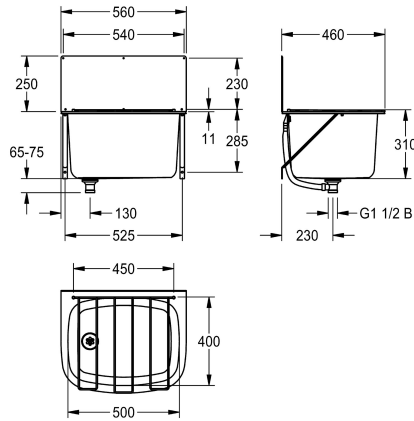

KWC SIRIUS SIRX360 Flerfunktionsvaskar

Modell-Linie: SIRIUS | SIRX360
Utslagsback | Diskho för flera ändamål

KWC-No.

2000103649

Flerfunktionsvaskar för väggmontage

Flerfunktionsvaskar för väggmontage, gjorda av 304 kromnickelstål, satinerad yta, sömlöst svetsat tvättställ, rundade kanter. Utan kranavsats, med vikkaller och stänkback, avfallsarmatur till vänster i mitten, avfallsats med kulstoppventil och bräddsats DN

40, med bräddavlopp och bakre stänkskydd. Med fästen, inklusive monteringsmaterial. Materialtjocklek 1,5 mm Mått 560 x 310 x 460 mm (B x H x D) Inermått 500 x 310 x 400 mm (B x H x D) Upstand 20 mm (H) Stänkstöd 560 x 250 mm (B x H)

Technical Data

Höjd på stänkskydd
skål placering
Skål konstruktion
Skål - skål djup
Skål finish
Skål - djup
Skål - vidd
Borstar
Avlopps tank
Galler
Galler material
Material
Materialkod
Materialkod galler
Material tjocklek
Antal avloppshål
Utloppets storlek
Övergripande djup
Total höjd
Total bredd
Bräddavlopp
Bakre stående
Tvåträfflor
Bräddavlopp
Utslagsback
Avlopps brunn

250 mm
Mitten
Radie hörn
310 mm
Satin yta
400 mm
500 mm
WITHOUT BRUSHES
Nej
Gångjärn
Rostfritt stål
Rostfritt stål
1.4301
1.4301
1.5 mm
1
G 1 1/2 B
460 mm
310 mm
560 mm
Ja
Nej
Nej
Ja
Ja
Nej

KWC SIRIUS
SIRX360 Flerfunktionsvaskar