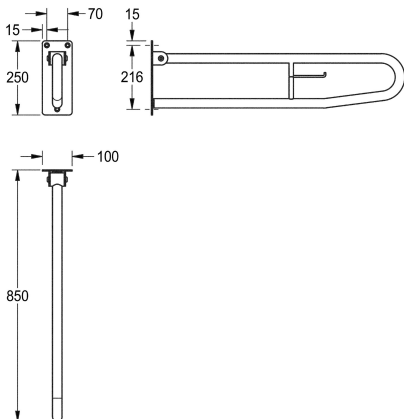

KWC CONTINA Nástěnné sklopné madlo

Modell-Linie: CONTINA | CNTX73A
Bezbariérové zařízovací prvky | Madla

KWC-No.

2000103669

Rozměry 100 x 249 x 850 mm (š x v x h)

2000057751

Délka 700 mm

Celková hloubka

850 mm

700 mm

Nástěnné sklopné madlo s držákem toaletního papíru k montáži na omítku, chromiklová ocel, povrch hedvábně matný, broušení s protiskluzovým účinkem, tloušťka materiálu 1,2 mm, průměr trubky 32 mm, tvar zahnutý do U, s držákem toaletního papíru, ochrana proti nechtěnému sklopení dolů, gumový tlumič dorazu, montážní

deska o tloušťce 4 mm se třemi upevňovacími otvory, včetně vrtů z ušlechtilé oceli a hmoždinek. Upevnění vhodné jen pro betonové zdi.

Rozměry 100 x 249 x 850 mm (š x v x h)

Technické údaje

Zpět
Úhel ohybu
Barva
Počet uchycení
Skryté uchycení
Sklopné
Materiál
Kód materiálu
Tloušťka materiálu
Celková hloubka
Celková výška
Celková šířka
Průměr potrubí
Povrch
Způsob uchycení
Typ bezpečnostního madla
Způsob montáže

Ne
180 Stupeň
bezbarvý
3
Ne
ano
ušlechtilá ocel
1.4301
1.2 mm
850 mm
250 mm
100 mm
32 mm
hedvábně matný
závit
podpůrné madlo
montáž na stěnu