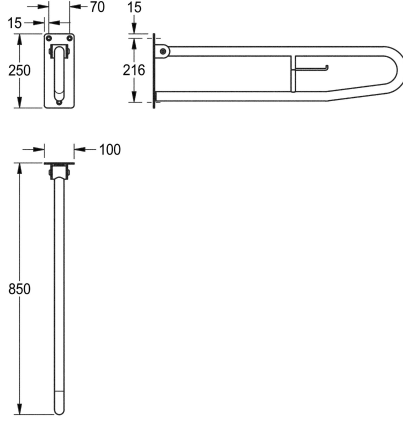

KWC CONTINA

Käännettävä tukikaide WC -paperitelineellä

Modell-Linie: CONTINA | CNTX73A

Tukikaiteet | Tukikaide

KWC-No.

2000103669

Leveys 850 mm

2000057751

Leveys 700 mm

Kokonaissyvyys

850 mm

700 mm

Käännettävä tukikaide WC -paperitelineellä pinta-asennukseen. Krominikkeliterästä, luistamaton satiinipinta, putken läpimitta 32 mm, seinämän vahvuus 1.2 mm, kaaren muotoinen. Sisältää WC-paperitelineen, kumisen iskunvaimentimen ja tahattoman alas taantumisen estön. Kuminen iskunvaimennin, 4,0 mm:n paksuinen asennuslevy kolmella kiinnitysreiällä, mukana ruostumattomasta

teräksestä valmistetut ruuvit ja tartuntaosat. Vastaa normia ÖNORM B 1600:2011 (kaide ulottuu ylös käännettynä maks. 20 cm huonetilaan)

Mitat 100 x 250 x 850 mm (L x K x S)

Tekniset tiedot

Tausta
Taivutus kulma
Väri
Kiinnityspaikkajen lukumäärä
Piilo kiinnitys
Saranoitu
Materiaali
Rst teräslaji
Materiaalin vahvuus
Kokonaissyvyys
Kokonais korkeus
Kokonaisleveys
Putken halkaisija
Pinnan viimeistely
Kiinnitystapa
Invakaiteen tyyppi
Asennustapa
lviCode

Ei
180 Aste
Väritön
3
Ei
Kyllä
Ruostumaton teräs
1.4301
1.2 mm
850 mm
250 mm
100 mm
32 mm
Satiinipintainen
Ruuvi
Tuki tanko
Seinäasennus
0