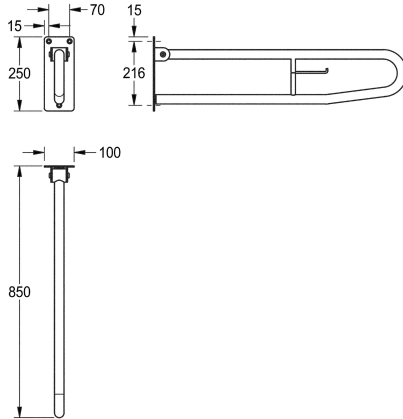

KWC CONTINA

Maniglione ribaltabile con porta rotolo

Modell-Linie: CONTINA | CNTX73A

Ausili per disabili | Corrimano e maniglioni

KWC-No.

2000103669

Dimensioni 100 x 249 x 850 mm (L x A x P)

2000057751

Lunghezza 700 mm

Profondità totale

850 mm

700 mm

Maniglione ribaltabile con portarotolo, per installazione a parete, in acciaio inox 18/10, superficie con finitura a satinatura profonda per una presa sicura anche con mani bagnate. Spessore: 1,2 mm, diametro del tubo: 32 mm. Porta rotolo di carta igienica integrato. Sicurezza contro l'abbassamento accidentale. Gommini antivibrazione. Piastra di montaggio di 4 mm di spessore con tre fori

di fissaggio. Inclusi viti e tasselli di fissaggio.

Dimensioni 100 x 250 x 850 mm (L x A x P)
Secondo la norma ÖNORM B 1600:2017 (ingombro max. 20 cm in posizione verticale)

Dati tecnici

Retro
Angolo curvato
Colore
Numero di punti fissaggio
Fissaggio nascosto
Incardinato
Materiale
Codice materiale
Spessore del materiale
Profondità totale
Altezza totale
Larghezza complessiva
Diametro della tubazione
Finitura della superficie
Tipo di fissaggio
Tipologia della barra di supporto
Tipo di montaggio
teamNumber

No
180 Degree
Senza colore
3
No
Si
Acciaio inox
1.4301
1.2 mm
850 mm
250 mm
100 mm
32 mm
Finitura satinata
Vite
Barra di sostegno
Installazione a parete
0