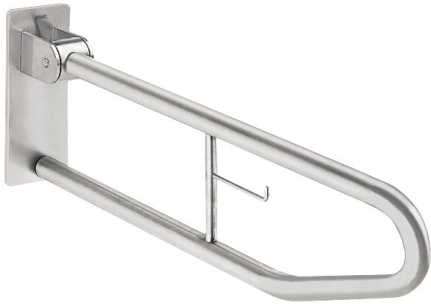

KWC CONTINA

Maniglione ribaltabile con porta rotolo

Modell-Linie: CONTINA | CNTX73A

Ausili per disabili | Corrimano e maniglioni

KWC-No.

2000103669

Dimensioni 100 x 249 x 850 mm (L x A x P)

2000057751

Lunghezza 700 mm

Profondità totale

850 mm

700 mm

Maniglione ribaltabile con portarotolo, per installazione a parete, in acciaio inox 18/10, superficie con finitura a satinatura profonda per una presa sicura anche con mani bagnate. Spessore: 1,2 mm, diametro del tubo: 32 mm. Porta rotolo di carta igienica integrato. Sicurezza contro l'abbassamento accidentale. Gommini antivibrazione. Piastra di montaggio di 4 mm di spessore con tre fori

di fissaggio. Inclusi viti e tasselli di fissaggio.

Dimensioni 100 x 250 x 850 mm (L x A x P)
Secondo la norma ÖNORM B 1600:2017 (ingombro max. 20 cm in posizione verticale)

Dati tecnici

Retro
Angolo curvato
Colore
Numero di punti fissaggio
Fissaggio nascosto
Incardinato
Materiale
Codice materiale
Spessore del materiale
Profondità totale
Altezza totale
Larghezza complessiva
Diametro della tubazione
Finitura della superficie
Tipo di fissaggio
Tipologia della barra di supporto
Tipo di montaggio
teamNumber

No
180 Degree
Senza colore
3
No
Si
Acciaio inox
1.4301
1.2 mm
850 mm
250 mm
100 mm
32 mm
Finitura satinata
Vite
Barra di sostegno
Installazione a parete
0