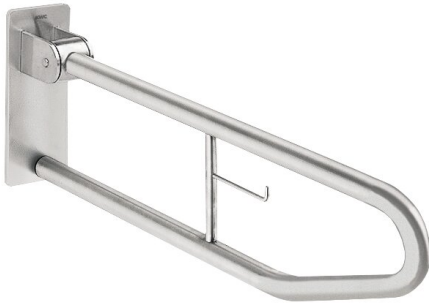

## KWC CONTINA

### Maniglione ribaltabile con porta rotolo

Modell-Linie: CONTINA | CNTX73A

Ausili per disabili | Corrimano e maniglioni

#### KWC-No.

**2000103669**

Dimensioni 100 x 249 x 850 mm (L x A x P)

**2000057751**

Lunghezza 700 mm

#### Profondità totale

850 mm

700 mm

Maniglione ribaltabile con portarotolo, per installazione a parete, in acciaio inox 18/10, superficie con finitura a satinatura profonda per una presa sicura anche con mani bagnate. Spessore: 1,2 mm, diametro del tubo: 32 mm. Porta rotolo di carta igienica integrato. Sicurezza contro l'abbassamento accidentale. Gommini antivibrazione. Piastra di montaggio di 4 mm di spessore con tre fori