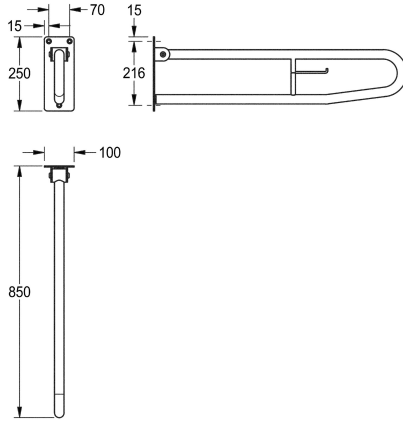

#### KWC-No.

**2000103669**

Dimensioni 100 x 249 x 850 mm (L x A x P)

**2000057751**

Lunghezza 700 mm

#### Profondità totale

850 mm

700 mm

Maniglione ribaltabile con portarotolo, per installazione a parete, in acciaio inox 18/10, superficie con finitura a satinatura profonda per una presa sicura anche con mani bagnate. Spessore: 1,2 mm, diametro del tubo: 32 mm. Porta rotolo di carta igienica integrato. Sicurezza contro l'abbassamento accidentale. Gommini antivibrazione. Piastra di montaggio di 4 mm di spessore con tre fori

di fissaggio. Inclusi viti e tasselli di fissaggio.

Dimensioni 100 x 250 x 850 mm (L x A x P)  
Secondo la norma ÖNORM B 1600:2017 (ingombro max. 20 cm in posizione verticale)

No
180 Degree
Senza colore
3
No
Si
Acciaio inox
1.4301
1.2 mm
850 mm
250 mm
100 mm
32 mm
Finitura satinata
Vite
Barra di sostegno
Installazione a parete