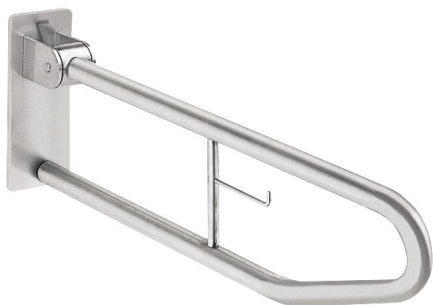

KWC CONTINA Poręcz uchylna

Modell-Linie: CONTINA | CNTX73A

Elementy wyposażenia do łazienek bez barier | Poręcze

KWC-No.

2000103669

Wymiary 100 x 249 x 850 mm (szer. x wys. x głęb.)

2000057751

Długość 700 mm

Łączna głębokość

850 mm

700 mm

Poręcz ścienna uchylna z uchwytem na papier toaletowy do montażu natynkowego. Stal szlachetna, powierzchnia matowa specjalnie szlifowana – zapewnia pewny uchwyt nawet mokrymi rękoma. Grubość materiału 1,2 mm. Ergonomiczna średnica rurki 32 mm. Kształt pałąka. Uchwyt na rolkę papieru toaletowego. Blokada przeciw omyłkowemu opuszczeniu. Gumowy odbój amortyzujący

uderzenie przy opuszczaniu. Płyta montażowa grubości 4 mm z trzema otworami montażowymi. W komplecie: wkręty ze stali szlachetnej i kołki rozporowe.

Wymiary (szer. x wys. x głęb.): 100 x 250 x 850 mm

Dane techniczne

Nie
180 Stopień
Brak koloru
3
Nie
Tak
Stal szlachetna
1.4301
1.2 mm
850 mm
250 mm
100 mm
32 mm
Matowe
Przykręcony
Uchwyt podpierający
Montaż naścienny