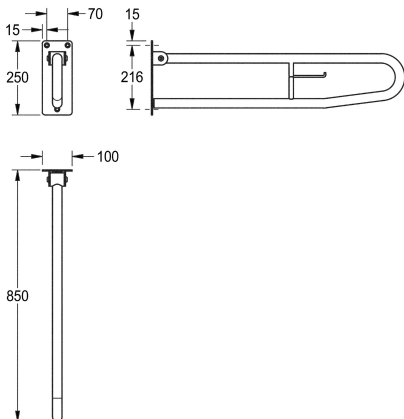

KWC CONTINA Poręcz uchylna

Modell-Linie: CONTINA | CNTX73A

Elementy wyposażenia do łazienek bez barier | Poręcze

KWC-No.

2000103669

Wymiary 100 x 249 x 850 mm (szer. x wys. x głęb.)

2000057751

Długość 700 mm

Łączna głębokość

850 mm

700 mm

Poręcz ścienna uchylna z uchwytem na papier toaletowy do montażu natynkowego. Stal szlachetna, powierzchnia matowa specjalnie szlifowana – zapewnia pewny uchwyt nawet mokrymi rękoma. Grubość materiału 1,2 mm. Ergonomiczna średnica rurki 32 mm. Kształt pałąka. Uchwyt na rolkę papieru toaletowego. Blokada przeciw omyłkowemu opuszczeniu. Gumowy odbój amortyzujący

uderzenie przy opuszczaniu. Płyta montażowa grubości 4 mm z trzema otworami montażowymi. W komplecie: wkręty ze stali szlachetnej i kołki rozporowe.

Wymiary (szer. x wys. x głęb.): 100 x 250 x 850 mm

Dane techniczne

Nie
180 Stopień
Brak koloru
3
Nie
Tak
Stal szlachetna
1.4301
1.2 mm
850 mm
250 mm
100 mm
32 mm
Matowe
Przykręcony
Uchwyt podpierający
Montaż naścienny