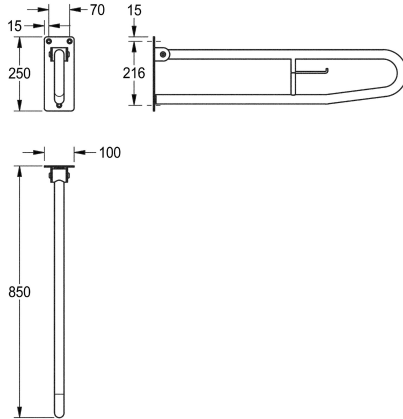

## KWC CONTINA Fällbart stödräcke

Modell-Linie: CONTINA | CNTX73A  
Stödräcken | Handtag

### KWC-No.

**2000103669**

Dimensions 100 x 249 x 850 mm (W x H x D)

**2000057751**

Lenght 700 mm

### Övergripande djup

850 mm

700 mm

Fällbart stödräcke med toalettpappershållare för väggmontering, rostfritt stål, satin yta, grovpolerad för bättre ytkänsla, 32 mm rördiameter, godstjocklek 1.2 mm, integrerad

toalettpappershållare, förebygger oavsiklig fällning, försedd med gummistopp, 4 mm tjock monteringsplatta med tre fixeringshål, levereras med rostfria skruv och plugg.