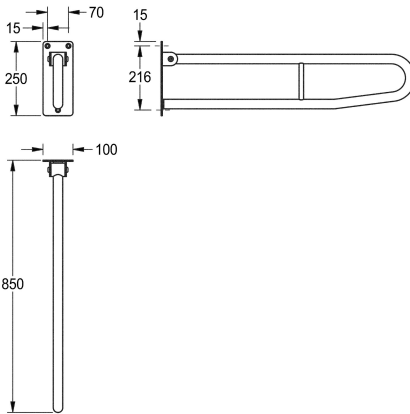

### KWC-No.

**2000103670**

Rozměry 100 x 250 x 850 mm (š x v x h)

**2000057753**

Délka 600 mm

**2000057752**

Délka 700 mm

### Celková hloubka

850 mm

600 mm

700 mm

Nástěnné sklopné madlo k montáži na omítku, chromiklová ocel, povrch hedvábně matný, broušení s protiskluzovým účinkem, tloušťka materiálu 1,2 mm, průměr trubky 32 mm, tvar zahnutý do U, ochrana proti nechtěnému sklopení dolů, gumový tlumič dorazu, montážní deska o tloušťce 4 mm se třemi upevňovacími otvory,

včetně vrtů z ušlechtilé oceli a hmoždinek. Upevnění vhodné jen pro betonové zdi.

Rozměry 100 x 250 x 850 mm (š x v x h)

Ne
180 Stupeň
bezbarvý
3
Ne
ano
ušlechtilá ocel
1.4301
1.2 mm
850 mm
250 mm
100 mm
32 mm
hedvábně matný
závit
podpůrné madlo
montáž na stěnu