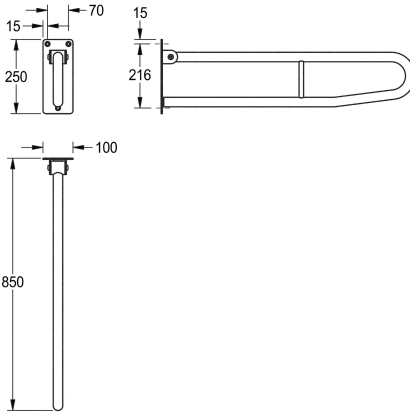

KWC CONTINA Käännettävä tukikaide

Modell-Linie: CONTINA | CNTX73B
Tukikaiteet | Tukikaide

KWC-No.

2000103670
Leveys 850 mm

2000057753
Leveys 600 mm

2000057752
Leveys 700 mm

Kokonaissyvyys

850 mm

600 mm

700 mm

Käännettävä tukikaide pinta-asennukseen, krominikkeliterästä, luistamaton satiinpinta, putken läpimitta 32 mm, seinämän vahvuus 1,2 mm, kaaren muotoinen, tahattoman alas taittumisen esto, kuminen iskunvaimennin, 4,0 mm:n paksuinen asennuslevy kolmella kiinnitysreiällä, mukana ruostumattomasta teräksestä

valmistetut ruuvit ja tartuntaosat. Vastaa normia ÖNORM B 1600:2011 (kaide ulottuu ylös käännettynä maks. 20 cm huonetilaan)

Mitat 100 x 250 x 850 mm (L x K x S)

Tekniset tiedot

Tausta	Ei
Taivutus kulma	180 Aste
Väri	Väritön
Kiinnityspaikkojen lukumäärä	3
Piilo kiinnitys	Ei
Saranoitu	Kyllä
Materiaali	Ruostumaton teräs
Rst teräslaji	1.4301
Materiaalin vahvuus	1.2 mm
Kokonaissyvyys	850 mm
Kokonais korkeus	250 mm
Kokonaisleveys	100 mm
Putken halkaisija	32 mm
Pinnan viimeistely	Satiinipintainen
Kiinnitystapa	Ruuvi
Invakaiteen tyyppi	Tuki tanko
Asennustapa	Seinäasennus
lviCode	0

Ei
180 Aste
Väritön
3
Ei
Kyllä
Ruostumaton teräs
1.4301
1.2 mm
850 mm
250 mm
100 mm
32 mm
Satiinipintainen
Ruuvi
Tuki tanko
Seinäasennus
0