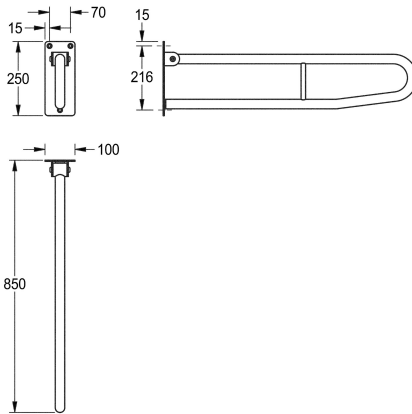

KWC CONTINA

Maniglione ribaltabile

Modell-Linie: CONTINA | CNTX73B

Ausili per disabili | Corrimano e maniglioni

KWC-No.

2000103670

Dimensioni 100 x 250 x 850 mm (L x A x P)

2000057753

Lunghezza 600 mm

2000057752

Lunghezza 700 mm

Profondità totale

850 mm

600 mm

700 mm

Maniglione ribaltabile senza portarotolo, per installazione a parete, in acciaio inox 18/10, superficie con finitura a satinatura profonda per una presa sicura anche con mani bagnate. Spessore: 1,2 mm, diametro del tubo: 32 mm. Sicurezza contro l'abbassamento accidentale. Gommini antivibrazione. Piastra di montaggio di 4 mm

di spessore con tre fori di fissaggio. Inclusi viti e tasselli di fissaggio.

Dimensioni 100 x 250 x 850 mm (L x A x P)

Secondo la norma ÖNORM B 1600:2017 (ingombro max. 20 cm in posizione verticale)

Dati tecnici

No
180 Degree
Senza colore
3
No
Si
Acciaio inox
1.4301
1.2 mm
850 mm
250 mm
100 mm
32 mm
Finitura satinata
Vite
Barra di sostegno
Installazione a parete