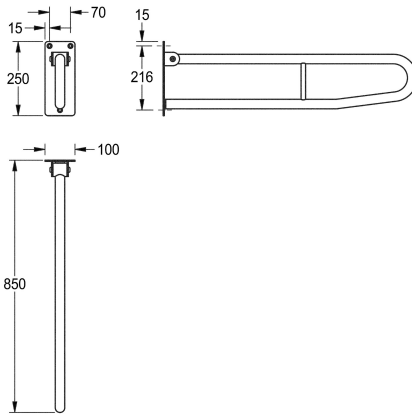

### KWC-No.

**2000103670**

Afmetingen 100 x 250 x 850 mm (B x H x D)

**2000057753**

Lengte 600 mm

**2000057752**

Lengte 700 mm

### Totale diepte

850 mm

600 mm

700 mm

Opklapbare handgreep zonder toiletrolhouder voor opbouwmontage, van roestvrij staal, oppervlak zijdemat, ruw gepolijst voor betere grip, buisdiameter 32 mm, materiaaldikte 1,2 mm, beugelvorm, beveiligd tegen onbedoeld omlaag klappen, rubberen geluidsdemper, 4 mm dikke montageplaat met drie bevestigingsgaten, inclusief roestvrijstalen schroeven en pluggen.

Alleen geschikt voor betonmuur.

Afmetingen 100 x 250 x 850 mm (B x H x D)  
Volgens Norm ÖNORM B 1600:2011 (omhoog geklapt reikt greep max. 20 cm in de ruimte)

### Technical Data

Rug	Neen
Buigingshoek	180 Graad
Kleur	Geen kleur
Aantal bevestigingspunten	3
Verborgen bevestiging	Neen
Opklapbaar	Ja
Materiaal	Roestvrij staal
Materiaalcode	1.4301
Materiaaldikte	1.2 mm
Totale diepte	850 mm
Totale hoogte	250 mm
Totale breedte	100 mm
Pijpdiameter	32 mm
Oppervlakafwerking	Zijdeglans
Type bevestiging	Geschroefd
Type handgreep	Steun
Type montage	Wandmontage