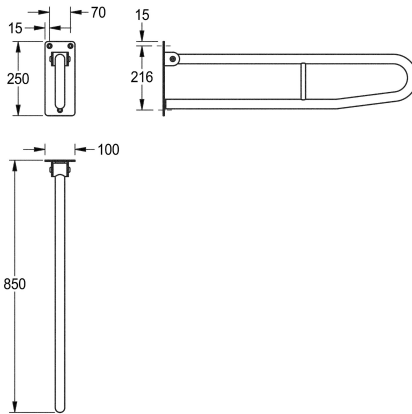

KWC CONTINA Opklapbare handgreep

Modell-Linie: CONTINA | CNTX73B
Steun- en handgrepen | Handgrepen

KWC-No.

2000103670

Afmetingen 100 x 250 x 850 mm (B x H x D)

2000057753

Lengte 600 mm

2000057752

Lengte 700 mm

Totale diepte

850 mm

600 mm

700 mm

Opklapbare handgreep zonder toiletrolhouder voor opbouwmontage, van roestvrij staal, oppervlak zijdemat, ruw gepolijst voor betere grip, buisdiameter 32 mm, materiaaldikte 1,2 mm, beugelvorm, beveiligd tegen onbedoeld omlaag klappen, rubberen geluidsdemper, 4 mm dikke montageplaat met drie bevestigingsgaten, inclusief roestvrijstalen schroeven en pluggen.

Alleen geschikt voor betonmuur.

Afmetingen 100 x 250 x 850 mm (B x H x D)
Volgens Norm ÖNORM B 1600:2011 (omhoog geklapt reikt greep max. 20 cm in de ruimte)

Technical Data

Rug
Buigingshoek
Kleur
Aantal bevestigingspunten
Verborgen bevestiging
Opklapbaar
Materiaal
Materiaalcode
Materiaaldikte
Totale diepte
Totale hoogte
Totale breedte
Pijpdiameter
Oppervlakafwerking
Type bevestiging
Type handgreep
Type montage

Neen
180 Graad
Geen kleur
3
Neen
Ja
Roestvrij staal
1.4301
1.2 mm
850 mm
250 mm
100 mm
32 mm
Zijdeglans
Geschroefd
Steun
Wandmontage