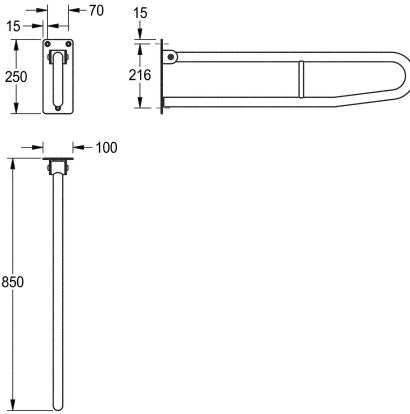

### KWC-No.

**2000103670**

Wymiary 100 x 250 x 850 mm (szer. x wys. x głęb.)

**2000057753**

Długość 600 mm

**2000057752**

Długość 700 mm

### Łączna głębokość

850 mm

600 mm

700 mm

Poręcz uchylna bez uchwyty do papieru toaletowego, do montażu natynkowego. Stal szlachetna, powierzchnia matowa specjalnie szlifowana - zapewnia pewny uchwyt, średnica rury 32 mm, grubość materiału 1,2 mm. Blokada przed niezamierzonym złożeniem. Wyposażona w odbojnik gumowy. Płyta montażowa o

grubości 4 mm z 3 otworami montażowymi. W komplecie wkręty ze stali szlachetnej i kółki rozporowe.

Wymiary (szer. x wys. x głęb.): 100 x 250 x 850 mm

Nie
180 Stopień
Brak koloru
3
Nie
Tak
Stal szlachetna
1.4301
1.2 mm
850 mm
250 mm
100 mm
32 mm
Matowe
Przykręcony
Uchwyt podpierający
Montaż naścienny