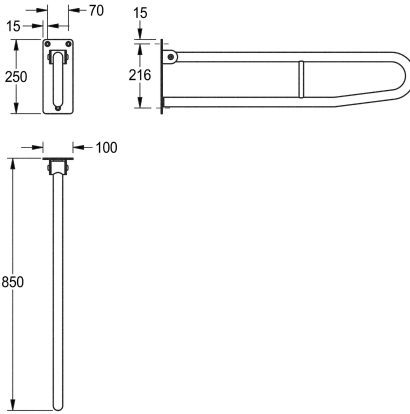

KWC CONTINA Fällbart stödräcke

Modell-Linie: CONTINA | CNTX73B
Stödräcken | Handtag

KWC-No.

2000103670

Dimensions 100 x 250 x 850 mm (W x H x D)

2000057753

Lenght 600 mm

2000057752

Lenght 700 mm

Övergripande djup

850 mm

600 mm

700 mm

Fällbart stödräcke utan toalettpappershållare för väggmontering, rostfritt stål, satin yta, grovpolerad för bättre ytkänsla, 32 mm rördiameter, godstjocklek 1.2 mm, integrerad

toalettpappershållare, förebygger oavsiklig fällning, försedd med gummistopp, 4 mm tjock monteringsplatta med tre fixeringshål, levereras med rostfria skruv och plugg, längd: 850 mm

Technical Data

Bakre
Bockningsradie
Färg
Antal fixeringspunkter
dold fixering
Gångjärn
Material
Materialkod
Material tjocklek
Övergripande djup
Total höjd
Total bredd
Rördiameter
Ytfinish
Typ av fixering
Typ av stödräcke
Typ av montering

Nej
180 Grad
Ingen färg
3
Nej
Ja
Rostfritt stål
1.4301
1.2 mm
850 mm
250 mm
100 mm
32 mm
Satin yta
Skruv
Underhålls stång
Väggmontering