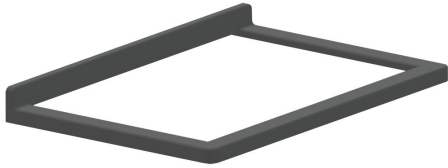

## KWC

Cornice per lavatoio multiuso

Modell-Linie: SIRIUS | ESIRX025

Ricambi | Accessori per lavelli professionali

### KWC-No.

**2000103702**

Cornice per lavatoio a parete, in plastica grigia  
per BS311, BS312