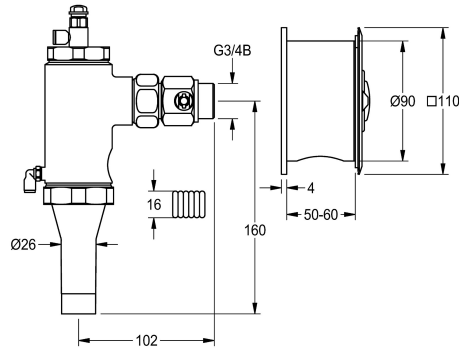

## KWC AQUALINE Tlačný WC splachovač

Modell-Linie: AQRM554C

Splachovací armatury | Samouzavírací splachovací WC armatury

### KWC-No.

**2000103712**

**2000101061**

Provedení bez armaturové skupiny I

AQUALINE - tlačný WC splachovač DN 20, skupina armatur I, se vzdáleným ovládním, zvláště vhodný pro zařízení ohrožená vandalizmem, montáž splachovače mimo prostor uživatele WC.

### Technické údaje

Výpočet průtoku studené vody

1 l/s

Výška krycí desky

110 mm

Šířka krycí desky

110 mm

Ovládní

s hydraulickým automatickým zavíráním

Nominální průměr

DN 20

Materiál pouzdra/krytu

ušlechtilá ocel

Kód materiálu pouzdra/krytu

1.4301

Materiál armatury