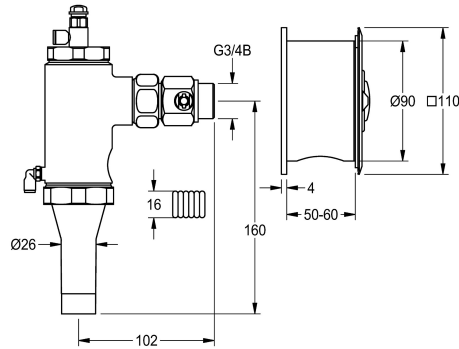

KWC AQUALINE

WC-Druckspüler mit Fernbetätigung

Modell-Linie: AQRM554C

Spülarmaturen | Selbstschluss WC-Spülarmaturen

KWC-Nr.

2000103712

Schallschutz

yes

AQUALINE - WC-Druckspüler DN 20, Armaturengruppe I, mit Fernbetätigung, besonders geeignet für vandalismusgefährdete Bereiche, Druckspülermontage außerhalb des Benutzerraumes.

Fernbetätigung in Wandeinbaudose mit Edelstahlabdeckplatte und Druckknopfbetätigung aus Metall.

Technische Daten

Berechnungsdurchfluss Trinkwasser

1 l/s

Höhe der Abdeckplatte

110 mm

Breite der Abdeckplatte

110 mm

Funktionsprinzip

hydraulisch selbstschließend

Nennweite

DN 20

Material Gehäuse

Edelstahl

Materialtyp Gehäuse

1.4301 Chromnickelstahl V2A

Material Armatur

Messing

Maximaler Fließdruck

4 bar

Maximaler Spüldurchfluß

1.3 l/s

Maximale Spülmenge

9 Liter

Mindestfließdruck

1.2 bar

Mindestspüldurchfluß

1 l/s

Mindestspülmenge

6 Liter

Sicherheitsabschaltung

nein

Schallschutz

yes

Oberflächenbehandlung Gehäuse

seidenmatt

Oberflächenbehandlung

unbearbeitet

Art der Spülarmatur

WC-Spüler

Art der Montage

verdeckt

Art der Bedienung

manueller Betrieb

Wasseranschluss

Gewindestutzen (Außengewinde)

Grundfarbe

Edelstahl

teamNumber

0

Ersatzteile