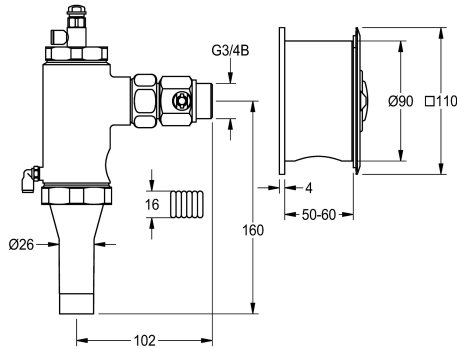

KWC AQUALINE WC-Druckspüler mit Fernbetätigung

Modell-Linie: AQRM554C
Spülarmaturen | Selbstschluss WC-Spülarmaturen

KWC-Nr.

2000103712

2000101061

Ausführung ohne Armaturengruppe I

AQUALINE - WC-Druckspüler DN 20, Armaturengruppe I, mit Fernbetätigung, besonders geeignet für vandalismusgefährdete Bereiche, Druckspülermontage außerhalb des Benutzerraumes,

Schallschutz

yes

nein

Fernbetätigung in Wandeinbaudose mit Edelstahlabdeckplatte und Druckknopfbetätigung aus Metall.

Technische Daten

Berechnungsdurchfluss Kaltwass

1 l/s

Höhe der Abdeckplatte

110 mm

Breite der Abdeckplatte

110 mm

Funktionsprinzip

hydraulisch selbstschließend

Nennweite

DN 20

Material Gehäuse

Edelstahl

Materialtyp Gehäuse

1.4301 Chromnickelstahl V2A

Material Armatur

Messing

maximaler Fließdruck

4 bar

maximaler Spüldurchfluss