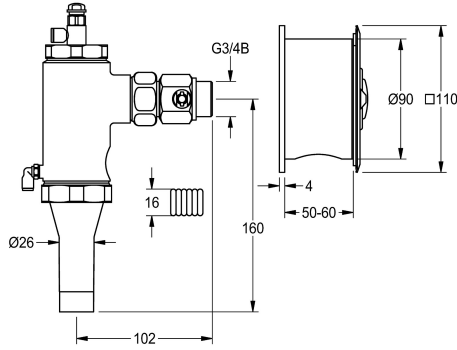

KWC AQUALINE

WC -istuimen huuhteluventtiili kauko-ohjaimella

Modell-Linie: AQRM554C

Huuhtelujärjestelmät | Itsesulkeutuva WC-huuhtelujärjestelmä

KWC-No.

2000103712

Ääniluokka I

2000101061

Huuhteluventtiili

Ääni eristys

yes

Ei

AQUALINE - WC -istuimen huuhteluventtiili DN 20 kauko-ohjaimella. Soveltuu erityisesti ilkeävalle alttiisiin paikkoihin, huuhteluventtiilin asennus käyttäjätilan ulkopuolelle. Kauko-ohjaus

piiloasennettavassa laatikossa, jonka kansilevy on valmistettu ruostumattomasta teräksestä, metallinen painonappi.

Tekniset tiedot

Juomaveden laskentavirtaama

1 l/s

Kansilevyn korkeus

110 mm

Kansilevyn leveys

110 mm

Toiminnallinen periaate

hydraulisesti itsesulkeutuva

Nimellinen halkaisija

DN 20

Kotelon materiaali

Ruostumaton teräs

Rst teräslaji kotelo

1.4301

liittimen materiaali

Messinki

Maximi virtauspaine

4 baari

Maximi huuhteluvirtaus

1.3 l/s

Maximi virtausmäärä

9 Litra

Minimi virtauspaine

1.2 baari

Minimi huuhteluvirtaama

1 l/s

Minimi huuhteveden määrä

6 Litra

Hätä salku

Ei

Ääni eristys

yes

Kotelon pinnan viimeistely

Satiinipintainen

Pinnan viimeistely

Raaka

Huuhtelujärjestelmän tyyppi

WC

Asennustapa

Piiloasennus

Toiminta tapa

Käsiikäyttöinen toiminta

Vesiliitäntä

THREAD

Perusväri

STAINLESSSTEEL

lviCode

0