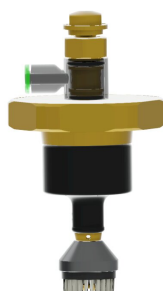

### Flussometro wc comando remoto

**Modell-Linie: AQRM554C**

Rubineria di flussaggio | Flussometri manuali per wc

Installazione ad incasso

Funzionamento

Comando manuale

Collegamento all'acqua

THREAD

Colore di base

Acciaio inox

## KWC AQUALINE

Flussometro wc comando remoto

**Modell-Linie: AQRM554C**

Rubineria di flussaggio | Flussometri manuali per wc

### Pezzi di ricambio

**Valvola di azionamento**

**2000104780**  
EFLSY0027

**Elemento superiore**

**2000104384**  
EFLSY0004

**Flessibile per doccia**

**2000104803**  
EAQLN0019