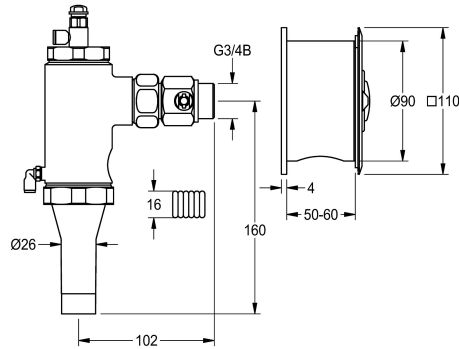

### Flussometro wc comando remoto

**Modell-Linie: AQRM554C**

Rubineria di flussaggio | Flussometri manuali per wc

#### KWC-No.

**2000103712**

**2000101061**  
Flussometro WC AQUALINE

AQUALINE flussometro temporizzato per wc, raccordo da 3/4", conforme alle norme DIN 3265, con comando remoto collegato da tubo pneumatico da installare lateralmente a vaso wc (disabili) o al di fuori dell'ambiente di utenza (celle di sicurezza), pulsante di flussaggio in metallo in scatola incassata a parete con piastra di

#### Dati tecnici

Calcolo volume d'erogazione dell'acqua fredda

1 l/s

Altezza della piastra di copertura

110 mm

Larghezza della piastra di copertura

110 mm

Principio di funzionamento

Temporizzato idraulico

Diametro mandata

DN 20

Materiale della copertura

Acciaio inox

codice materiale involucro

1.4301

Materiale connessioni