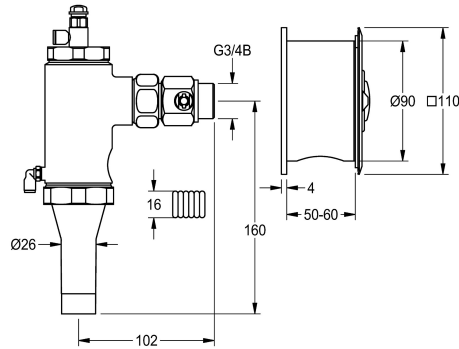

## KWC AQUALINE WC-drukspoeler

Modell-Linie: AQRM554C

Spoelsystemen | Zelfsluitende WC-spoelkranen

### KWC-No.

**2000103712**

**2000101061**

Uitvoering zonder armatuurgroep I

### Technical Data

Debiet koud water

1 l/s

Hoogte van de afdekplaat

110 mm

Breedte van de afdekplaat

110 mm

Werkingsprincipe

Hydraulisch zelfsluitend

Diameter nominaal

DN 20

Materiaal behuizing

Roestvrij staal

materiaalcode omhulsel

1.4301

Materiaal montage