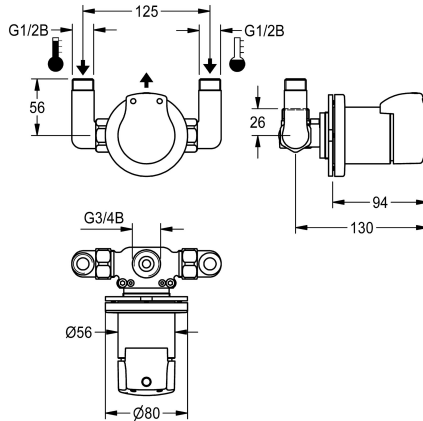

KWC AQM0002

Modell-Linie: AQUAMIX | AQM0002
Sprchové armatury | Hydraulicky řízené sprchy

KWC-No.

2000103747

Samouzavírací směšovací baterie s jednou rukojetí AQUAMIX DN 15 jako baterie pro montáž do tělesa z nerezové oceli nebo krytů. K

nápojení na přívod horké a studené vody, nastavitelná doba výdeje vody, leštěná pochromovaná mosaz.

Technické údaje

Dodatečná spojení	Ne
ATT-WS-BACKFLOWPREVENTER	ano
Výpočet průtoku studené vody	0.15 l/s
Výpočet průtoku teplé vody	0.15 l/s
Cirkulace	Ne
Připojení s pláceným zásobníkem vody	není možné
s filtrem	ano
Nastavitelná doba průtoku	ano
Ovládní	s hydraulickým automatickým zavíráním
pro ruční sprchu	Ne
ATT-WS-HYGIENE-FLUSH	Ne
Nominální průměr	DN 15
Velikost přívodní trubky	G 1/2 B
Uzamykací mechanismus	TOP-NONCERAMIC
Materiál armatury	mosaz
Maximální doba průtoku	50 Sekundy
Minimální tlak průtoku	1 bar
Minimální doba průtoku	1 Sekundy
Typ směšování	ano
ATT-WS-ROSETTES	ano
Bezpečnostní vypnutí	Ne
Automaticky vypouštěné sprchové potrubí	Ne
Zvuková izolace	Ne
Povrchová úprava armatury	chromovaný
Povrchová úprava kování	POLISHED
ATT-WS-TEMPERATURELIMIT	ano
Termická dezinfekce	Ne

Způsob montáže

Ovládání

Typ sprchy

Objemový průtok při 3 barech

Připojení vody

Barevné varianty

Základní barva

na výrobek

manuální

armatura pro plášť z nerezové oceli

0.28 l/s

THREAD

bez

Chromový vzhled (lesklý)