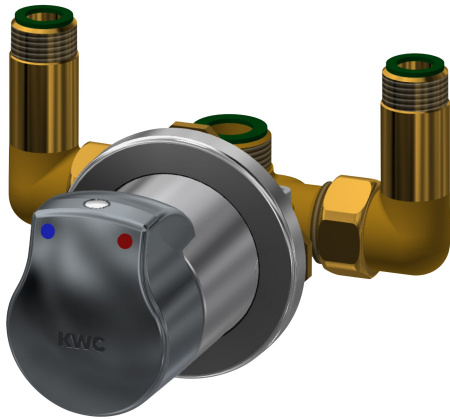

KWC AQM0002

Modell-Linie: AQUAMIX | AQM0002
Sprchové armatury | Hydraulicky řízené sprchy

KWC-No.

2000103747

Samouzavírací směšovací baterie s jednou rukojetí AQUAMIX DN 15 jako baterie pro montáž do tělesa z nerezové oceli nebo krytů. K

nápojení na přívod horké a studené vody, nastavitelná doba výdeje vody, leštěná pochromovaná mosaz.

Technické údaje

Dodatečná spojení	Ne
ATT-WS-BACKFLOWPREVENTER	ano
Výpočet průtoku studené vody	0.15 l/s
Výpočet průtoku teplé vody	0.15 l/s
Cirkulace	Ne
Připojení s pláceným zásobníkem vody	není možné
s filtrem	ano
Nastavitelná doba průtoku	ano
Ovládní	s hydraulickým automatickým zavíráním
pro ruční sprchu	Ne
ATT-WS-HYGIENE-FLUSH	Ne
Nominální průměr	DN 15
Velikost přívodní trubky	G 1/2 B
Uzamykací mechanismus	TOP-NONCERAMIC
Materiál armatury	mosaz
Maximální doba průtoku	50 Sekundy
Minimální tlak průtoku	1 bar
Minimální doba průtoku	1 Sekundy
Typ směšování	ano
ATT-WS-ROSETTES	ano
Bezpečnostní vypnutí	Ne
Automaticky vypouštěné sprchové potrubí	Ne
Zvuková izolace	Ne
Povrchová úprava armatury	chromovaný
Povrchová úprava kování	POLISHED
ATT-WS-TEMPERATURELIMIT	ano
Termická dezinfekce	Ne

Způsob montáže

Ovládání

Typ sprchy

Objemový průtok při 3 barech

Připojení vody

Barevné varianty

Základní barva

na výrobek

manuální

armatura pro plášť z nerezové oceli

0.28 l/s

THREAD

bez

Chromový vzhled (lesklý)