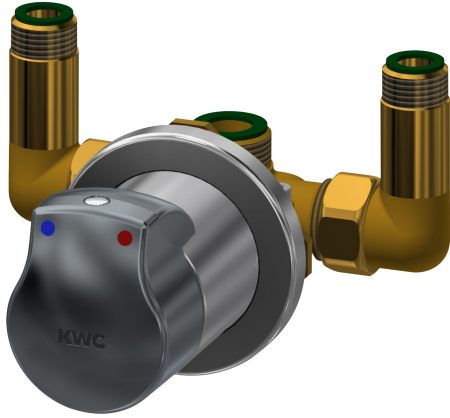

## KWC Selbstschluss-Eingriffmischer

Modell-Linie: AQUAMIX | AQMX0002  
Duscharmaturen | Hydraulisch gesteuerte Duschen

### KWC-Nr.

**2000103747**

AQUAMIX-Selbstschluss-Eingriffmischer DN 15 als Einbaubatterie zum Einbau in Edelstahlgehäuse oder Verkleidungen. Zum

Anschluss an Warm- und Kaltwasser, Fließzeit einstellbar, Messing poliert verchromt.

### Technische Daten

zusätzliche Verbindungen	nein
mit Rückflussverhinderer	ja
Berechnungsdurchfluss Kaltwass	0.15 l/s
Berechnungsdurchfluss Warmwass	0.15 l/s
Zirkulation	nein
Anschluss an Münzkontaktgeber	nicht möglich
mit Filter	ja
einstellbare Fließzeit	ja
Funktionsprinzip	hydraulisch selbstschließend
für Handdusche	nein
Hygienespülung	nein
Nennweite	DN 15
Anschlussgröße	G 1/2 B
Schließmechanismus	Oberteil nicht keramisch
Material Armatur	Messing
maximale Fließzeit	50 Sekunden
Mindestfließdruck	1 bar
minimale Fließzeit	1 Sekunden
Art der Mischung	ja
mit Rosetten/Abdeckplatte	ja
Sicherheitsabschaltung	nein
Brauserohrentleerung	nein
Schallschutz	nein
Oberflächenbehandlung Armatur	verchromt
Oberflächenveredelung Armatur	poliert
Temperaturanschlag	ja
Thermische Desinfektion	nein

### Selbstschluss-Eingriffmischer

**Modell-Linie: AQUAMIX | AQMX0002**

Duscharmaturen | Hydraulisch gesteuerte Duschen

Art der Montage	am Produkt montiert
Art der Bedienung	manueller Betrieb
Art der Duscharmatur	Armatur für Edelstahlverkleidung
Volumenstrom bei 3 bar	0,28 l/s
Wasseranschluss	Gewindestutzen (Außengewinde)
Akzentfarbe	ohne
Grundfarbe	Chromoptik (glänzend)