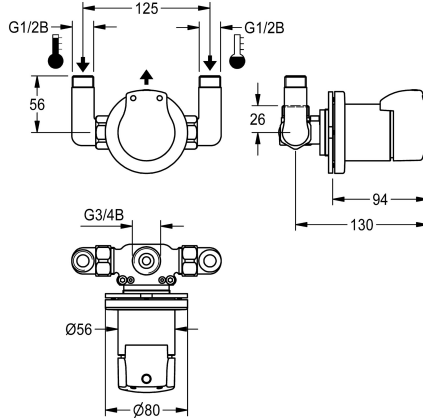

## KWC Selbstschluss-Eingriffmischer

Modell-Linie: AQUAMIX | AQMX0002  
Duscharmaturen | Hydraulisch gesteuerte Duschen

### KWC-Nr.

**2000103747**

AQUAMIX-Selbstschluss-Eingriffmischer DN 15 als Einbaubatterie zum Einbau in Edelstahlgehäuse oder Verkleidungen. Zum

Anschluss an Warm- und Kaltwasser, Fließzeit einstellbar, Messing poliert verchromt.

### Technische Daten

zusätzliche Verbindungen	nein
mit Rückflussverhinderer	ja
Berechnungsdurchfluss Kaltwass	0.15 l/s
Berechnungsdurchfluss Warmwass	0.15 l/s
Zirkulation	nein
Anschluss an Münzkontaktgeber	nicht möglich
mit Filter	ja
einstellbare Fließzeit	ja
Funktionsprinzip	hydraulisch selbstschließend
für Handdusche	nein
Hygienespülung	nein
Nennweite	DN 15
Anschlussgröße	G 1/2 B
Schließmechanismus	Oberteil nicht keramisch
Material Armatur	Messing
maximale Fließzeit	50 Sekunden
Mindestfließdruck	1 bar
minimale Fließzeit	1 Sekunden
Art der Mischung	ja
mit Rosetten/Abdeckplatte	ja
Sicherheitsabschaltung	nein
Brauserohrentleerung	nein
Schallschutz	nein
Oberflächenbehandlung Armatur	verchromt
Oberflächenveredelung Armatur	poliert
Temperaturanschlag	ja
Thermische Desinfektion	nein

### Selbstschluss-Eingriffmischer

**Modell-Linie: AQUAMIX | AQMX0002**

Duscharmaturen | Hydraulisch gesteuerte Duschen

Art der Montage	am Produkt montiert
Art der Bedienung	manueller Betrieb
Art der Duscharmatur	Armatur für Edelstahlverkleidung
Volumenstrom bei 3 bar	0,28 l/s
Wasseranschluss	Gewindestutzen (Außengewinde)
Akzentfarbe	ohne
Grundfarbe	Chromoptik (glänzend)