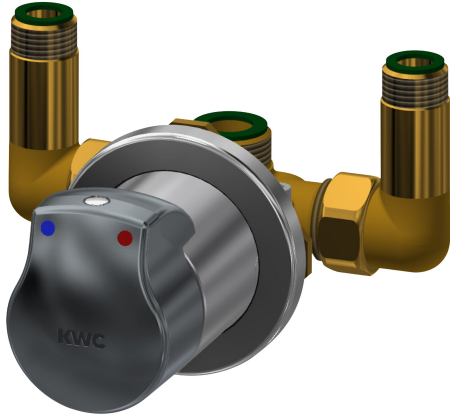

KWC Selbstschluss-Eingriffmischer

Modell-Linie: AQUAMIX | AQMX0002
Duscharmaturen | Hydraulisch gesteuerte Duschen

KWC-Nr.

2000103747

AQUAMIX-Selbstschluss-Eingriffmischer DN 15 als Einbaubatterie zum Einbau in Edelstahlgehäuse oder Verkleidungen. Zum

Anschluss an Warm- und Kaltwasser, Fließzeit einstellbar, Messing poliert verchromt.

Technische Daten

Zusätzliche Verbindungen	nein
mit Rückflussverhinderer	ja
Berechnungsdurchfluss Trinkwasser	0.15 l/s
Berechnungsdurchfluss Warmwasser	0.15 l/s
Zirkulation	nein
Anschluss an Münzkontaktgeber	nicht möglich
mit Filter	ja
Einstellbare Fließzeit	ja
Funktionsprinzip	hydraulisch selbstschließend
für Handdusche	nein
Hygienespülung	nein
Nennweite	DN 15
Anschlussgröße	G 1/2 B
Schließmechanismus	Oberteil nicht keramisch
Material Armatur	Messing
Maximale Fließzeit	50 Sekunden
Mindestfließdruck	1 bar
Minimale Fließzeit	1 Sekunden
Art der Mischung	ja
mit Rosetten/Abdeckplatte	ja
Sicherheitsabschaltung	nein
Brauserohrentleerung	nein
Schallschutz	nein
Oberflächenbehandlung	verchromt
Oberflächenveredelung Armatur	poliert
Temperaturanschlag	ja
Thermische Desinfektion	nein

KWC

Selbstschluss-Eingriffmischer

Modell-Linie: AQUAMIX | AQMX0002

Duscharmaturen | Hydraulisch gesteuerte Duschen

Art der Montage	am Produkt montiert
Art der Bedienung	manueller Betrieb
Art der Duscharmatur	Armatur für Edelstahlverkleidu
Volumenstrom bei 3 bar	0.28 l/s
Wasseranschluss	Gewindestutzen (Außengewinde)
Akzentfarbe	ohne
Grundfarbe	Chromoptik (glänzend)
teamNumber	0