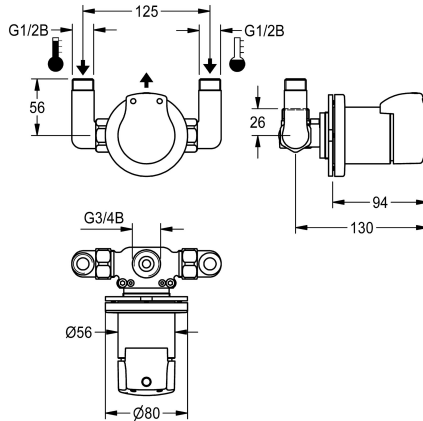

KWC Selbstschluss-Eingriffmischer

Modell-Linie: AQUAMIX | AQMX0002
Duscharmaturen | Hydraulisch gesteuerte Duschen

KWC-Nr.

2000103747

AQUAMIX-Selbstschluss-Eingriffmischer DN 15 als Einbaubatterie zum Einbau in Edelstahlgehäuse oder Verkleidungen. Zum

Anschluss an Warm- und Kaltwasser, Fließzeit einstellbar, Messing poliert verchromt.

Technische Daten

Zusätzliche Verbindungen	nein
mit Rückflussverhinderer	ja
Berechnungsdurchfluss Trinkwasser	0.15 l/s
Berechnungsdurchfluss Warmwasser	0.15 l/s
Zirkulation	nein
Anschluss an Münzkontaktgeber	nicht möglich
mit Filter	ja
Einstellbare Fließzeit	ja
Funktionsprinzip	hydraulisch selbstschließend
für Handdusche	nein
Hygienespülung	nein
Nennweite	DN 15
Anschlussgröße	G 1/2 B
Schließmechanismus	Oberteil nicht keramisch
Material Armatur	Messing
Maximale Fließzeit	50 Sekunden
Mindestfließdruck	1 bar
Minimale Fließzeit	1 Sekunden
Art der Mischung	ja
mit Rosetten/Abdeckplatte	ja
Sicherheitsabschaltung	nein
Brauserohrentleerung	nein
Schallschutz	nein
Oberflächenbehandlung	verchromt
Oberflächenveredelung Armatur	poliert
Temperaturanschlag	ja
Thermische Desinfektion	nein

KWC

Selbstschluss-Eingriffmischer

Modell-Linie: AQUAMIX | AQMX0002

Duscharmaturen | Hydraulisch gesteuerte Duschen

Art der Montage	am Produkt montiert
Art der Bedienung	manueller Betrieb
Art der Duscharmatur	Armatur für Edelstahlverkleidu
Volumenstrom bei 3 bar	0.28 l/s
Wasseranschluss	Gewindestutzen (Außengewinde)
Akzentfarbe	ohne
Grundfarbe	Chromoptik (glänzend)
teamNumber	0