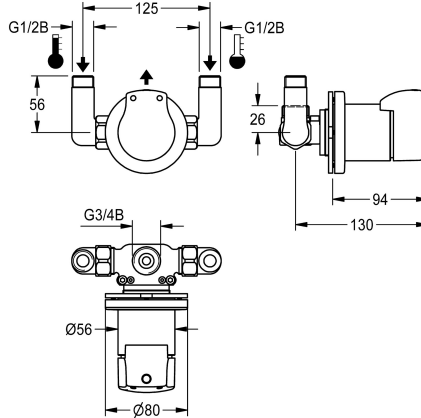

KWC Selbstschluss-Eingriffmischer

Modell-Linie: AQUAMIX | AQMX0002
Duscharmaturen | Hydraulisch gesteuerte Duschen

KWC-Nr.

2000103747

AQUAMIX-Selbstschluss-Eingriffmischer DN 15 als Einbaubatterie zum Einbau in Edelstahlgehäuse oder Verkleidungen. Zum

Anschluss an Warm- und Kaltwasser, Fließzeit einstellbar, Messing poliert verchromt.

Technische Daten

zusätzliche Verbindungen	nein
mit Rückflussverhinderer	ja
Berechnungsdurchfluss Kaltwass	0.15 l/s
Berechnungsdurchfluss Warmwass	0.15 l/s
Zirkulation	nein
Anschluss an Münzkontaktgeber	nicht möglich
mit Filter	ja
einstellbare Fließzeit	ja
Funktionsprinzip	hydraulisch selbstschließend
für Handdusche	nein
Hygienespülung	nein
Nennweite	DN 15
Anschlussgröße	G 1/2 B
Schließmechanismus	Oberteil nicht keramisch
Material Armatur	Messing
maximale Fließzeit	50 Sekunden
Mindestfließdruck	1 bar
minimale Fließzeit	1 Sekunden
Art der Mischung	ja
mit Rosetten/Abdeckplatte	ja
Sicherheitsabschaltung	nein
Brauserohrentleerung	nein
Schallschutz	nein
Oberflächenbehandlung Armatur	verchromt
Oberflächenveredelung Armatur	poliert
Temperaturanschlag	ja
Thermische Desinfektion	nein

Selbstschluss-Eingriffmischer

Modell-Linie: AQUAMIX | AQMX0002

Duscharmaturen | Hydraulisch gesteuerte Duschen

Art der Montage	am Produkt montiert
Art der Bedienung	manueller Betrieb
Art der Duscharmatur	Armatur für Edelstahlverkleidung
Volumenstrom bei 3 bar	0,28 l/s
Wasseranschluss	Gewindestutzen (Außengewinde)
Akzentfarbe	ohne
Grundfarbe	Chromoptik (glänzend)