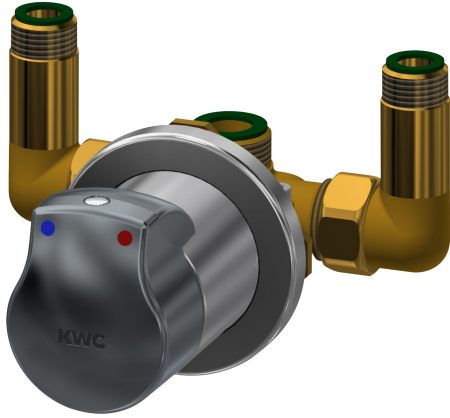

KWC Selbstschluss-Eingriffmischer

Modell-Linie: AQUAMIX | AQMX0002
Duscharmaturen | Hydraulisch gesteuerte Duschen

KWC-Nr.

2000103747

AQUAMIX-Selbstschluss-Eingriffmischer DN 15 als Einbaubatterie zum Einbau in Edelstahlgehäuse oder Verkleidungen. Zum

Anschluss an Warm- und Kaltwasser, Fließzeit einstellbar, Messing poliert verchromt.

Technische Daten

zusätzliche Verbindungen	nein
mit Rückflussverhinderer	ja
Berechnungsdurchfluss Kaltwass	0.15 l/s
Berechnungsdurchfluss Warmwass	0.15 l/s
Zirkulation	nein
Anschluss an Münzkontaktgeber	nicht möglich
mit Filter	ja
einstellbare Fließzeit	ja
Funktionsprinzip	hydraulisch selbstschließend
für Handdusche	nein
Hygienespülung	nein
Nennweite	DN 15
Anschlussgröße	G 1/2 B
Schließmechanismus	Oberteil nicht keramisch
Material Armatur	Messing
maximale Fließzeit	50 Sekunden
Mindestfließdruck	1 bar
minimale Fließzeit	1 Sekunden
Art der Mischung	ja
mit Rosetten/Abdeckplatte	ja
Sicherheitsabschaltung	nein
Brauserohrentleerung	nein
Schallschutz	nein
Oberflächenbehandlung Armatur	verchromt
Oberflächenveredelung Armatur	poliert
Temperaturanschlag	ja
Thermische Desinfektion	nein

Selbstschluss-Eingriffmischer

Modell-Linie: AQUAMIX | AQMX0002

Duscharmaturen | Hydraulisch gesteuerte Duschen

Art der Montage	am Produkt montiert
Art der Bedienung	manueller Betrieb
Art der Duscharmatur	Armatur für Edelstahlverkleidung
Volumenstrom bei 3 bar	0,28 l/s
Wasseranschluss	Gewindestutzen (Außengewinde)
Akzentfarbe	ohne
Grundfarbe	Chromoptik (glänzend)