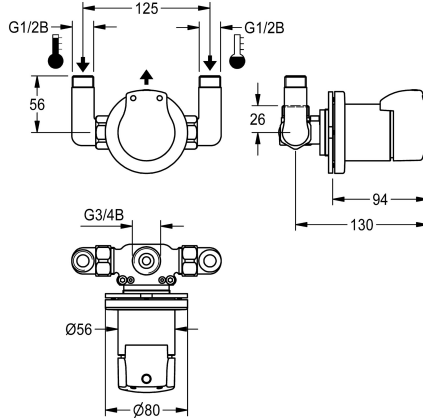

KWC AQM0002

Modell-Linie: AQUAMIX | AQMX0002
Douches | Zelfsluitende douchekranen

KWC-No.

2000103747

AQUAMIX zelfsluitende eengreepsmengkraan DN 15 als mengkraan voor montage in behuizing van roestvrij staal zonder

bekleding Voor aansluiting op koud en warm water, instelbare stromingstijd, messing gepolijst verchroomd

Technical Data

Extra aansluitingen

Neen

ATT-WS-BACKFLOWPREVENTER

Ja

Debiet koud water

0.15 l/s

Diameter nominaal

DN 15

Inlaat omvang

G 1/2 B

Vergrendelmechanisme

TOP-NONCERAMIC

Materiaal montage

Messing

KWC

AQMX0002

Modell-Linie: AQUAMIX | AQMX0002

Douches | Zelfsluitende douchekranen

Type montage	Op product bevestigd
Type bediening	Manuele werking
Type douche	FITTING-STEEL-HOUSING
Volumestroom bij 3 bar	0.28 l/s
Wateraansluiting	THREAD
Accentkleur	zonder
Basiskleur	Chroom-look (glanzend)