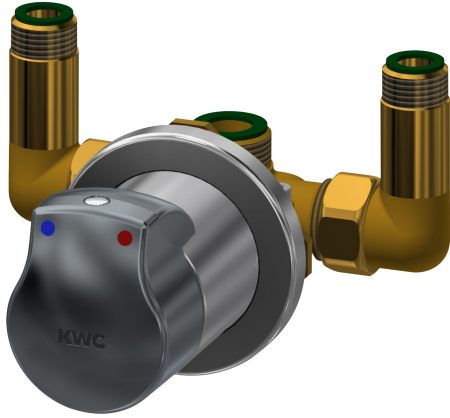

KWC AQM0002

Modell-Linie: AQUAMIX | AQMX0002
Douches | Zelfsluitende douchekranen

KWC-No.

2000103747

AQUAMIX zelfsluitende eengreepsmengkraan DN 15 als mengkraan voor montage in behuizing van roestvrij staal zonder

bekleding Voor aansluiting op koud en warm water, instelbare stromingstijd, messing gepolijst verchroomd

Technical Data

Extra aansluitingen

Neen

ATT-WS-BACKFLOWPREVENTER

Ja

Debiet koud water

0.15 l/s

Diameter nominaal

DN 15

Inlaat omvang

G 1/2 B

Vergrendelmechanisme

TOP-NONCERAMIC

Materiaal montage

Messing

KWC

AQMX0002

Modell-Linie: AQUAMIX | AQMX0002

Douches | Zelfsluitende douchekranen

Type montage	Op product bevestigd
Type bediening	Manuele werking
Type douche	FITTING-STEEL-HOUSING
Volumestroom bij 3 bar	0.28 l/s
Wateraansluiting	THREAD
Accentkleur	zonder
Basiskleur	Chroom-look (glanzend)