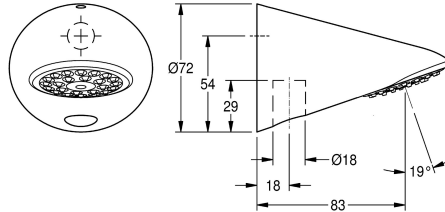

## KWC AQUAJET-Slimline Sprchová hlavice k montáži na sprchovou trubku

Modell-Linie: AQUAJET-SLIMLINE | AQUA757  
Sprchové armatury | Sprchové hlavice

### KWC-No.

**2000103757**

AQUAJET-Slimline sprchová hlavice k montáži na sprchovou trubku

AQUAJET-Slimline sprchová hlavice DN 15 s plastovým podkladem trysek se systémem proti usazování vodního kamene a

### Technické údaje

Nominální průměr

DN 15

Minimální tlak průtoku

1 bar

Zvuková izolace

Ne

Vzdálenost perlátoru

83 mm

Povrch materiálu

chrom

Nastavitelný úhel sklonu

Ne

Typ

sprchová růžice roura

Typ připojení