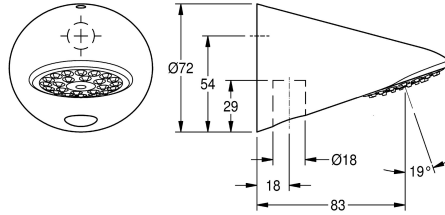

KWC AQUAJET-Slimline Duschkopf für Aufputzrohrmontage

Modell-Linie: AQUAJET-SLIMLINE | AQUA757
Duscharmaturen | Duschköpfe

KWC-Nr.

2000103757

AQUAJET-Slimline Duschkopf für Aufputzrohrmontage

AQUAJET-Slimline Duschkopf DN 15 mit Kunststoffstrahlboden mit Antikalk-System und geringer Aerosolbildung, für

Aufputzrohrmontage, Messing poliert verchromt. Mit Durchflussmengenreglern 12,0 l/min und 9,0 l/min.

Technische Daten

Nennweite
Mindestfließdruck
Schallschutz
Ausladung des Auslaufs
Oberflächenmaterial
einstellbarer Neigungswinkel
Art
Art des Anschlusses
Art des Duschkopfes
Volumenstrom bei 3 bar
IgPosNumber

DN 15
1 bar
nein
83 mm
Chrom
nein
Duschkopf
Rohranschluss
Duschkopf mit Kunststoffstrahl
0,3 l/s
63FJ76A

Optionales Zubehör

Duschrohr

2030041522
ACSX2002

Duschrohr

2030039555
ACSX2001

Duschrohr

2030041525
ACXX2003

KWC AQUAJET-Slimline Duschkopf für Aufputzrohrmontage

Modell-Linie: AQUAJET-SLIMLINE | AQUA757
Duscharmaturen | Duschköpfe

Ersatzteile

Ersatzteilset

2000104849
ESHAS0001

Durchflussmengenregler 0,10l/s

2030029710
ESHHE0005