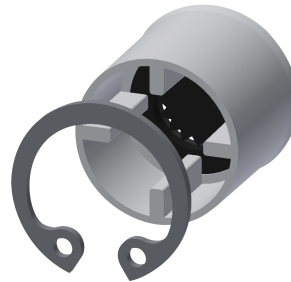

KWC AQUAJET-Slimline Duschkopf für Aufputzrohrmontage

Modell-Linie: AQUAJET-SLIMLINE | AQUA757
Duscharmaturen | Duschköpfe

KWC-Nr.

2000103757

AQUAJET-Slimline Duschkopf für Aufputzrohrmontage

AQUAJET-Slimline Duschkopf DN 15 mit Kunststoffstrahlboden mit Antikalk-System und geringer Aerosolbildung, für

Aufputzrohrmontage, Messing poliert verchromt. Mit Durchflussmengenreglern 12,0 l/min und 9,0 l/min.

Technische Daten

Nennweite
Mindestfließdruck
Schallschutz
Ausladung des Auslaufs
Oberflächenmaterial
einstellbarer Neigungswinkel
Art
Art des Anschlusses
Art des Duschkopfes
Volumenstrom bei 3 bar
IgPosNumber

DN 15
1 bar
nein
83 mm
Chrom
nein
Duschkopf
Rohranschluss
Duschkopf mit Kunststoffstrahl
0,3 l/s
63FJ76A

Optionales Zubehör

Duschrohr

2030041522
ACSX2002

Duschrohr

2030039555
ACSX2001

Duschrohr

2030041525
ACXX2003

KWC AQUAJET-Slimline Duschkopf für Aufputzrohrmontage

Modell-Linie: AQUAJET-SLIMLINE | AQUA757
Duscharmaturen | Duschköpfe

Ersatzteile

Ersatzteilset

2000104849
ESHAS0001

Durchflussmengenregler 0,10l/s

2030029710
ESHHE0005