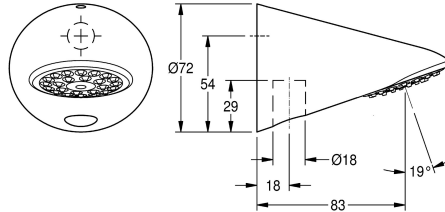

KWC AQUAJET-Slimline Duschkopf für Aufputzrohrmontage

Modell-Linie: AQUAJET-SLIMLINE | AQUA757
Duscharmaturen | Duschköpfe

KWC-Nr.

2000103757

AQUAJET-Slimline Duschkopf für Aufputzrohrmontage

AQUAJET-Slimline Duschkopf DN 15 mit Kunststoffstrahlboden mit Antikalk-System und geringer Aerosolbildung, für

Aufputzrohrmontage, Messing poliert verchromt. Mit Durchflussmengenreglern 12,0 l/min und 9,0 l/min.

Technische Daten

Nennweite
Mindestfließdruck
Schallschutz
Ausladung des Auslaufs
Oberflächenmaterial
Einstellbarer Neigungswinkel
Art
Art Des Anschlusses
Art des Duschkopfes
Volumenstrom bei 3 bar
teamNumber

DN 15
1 bar
nein
83 mm
Chrom
nein
Duschkopf
Rohranschluss
Duschkopf mit Kunststoffstrahl
0,3 l/s
0

Optionales Zubehör

Duschrohr

2030041522
ACSX2002

Duschrohr

2030039555
ACSX2001

Duschrohr

2030041525
ACXX2003

KWC AQUAJET-Slimline Duschkopf für Aufputzrohrmontage

Modell-Linie: AQUAJET-SLIMLINE | AQUA757
Duscharmaturen | Duschköpfe

Ersatzteile

Ersatzteilset

2000104849
ESHAS0001

Durchflussmengenregler 0,10l/s

2030029710
ESHHE0005