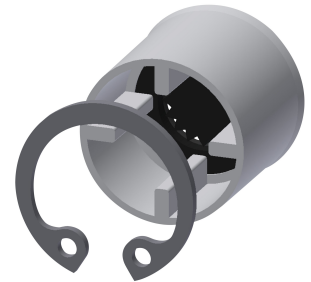

Durchflussmengenregler 0,20l/s

2030029712
ESHHE0007