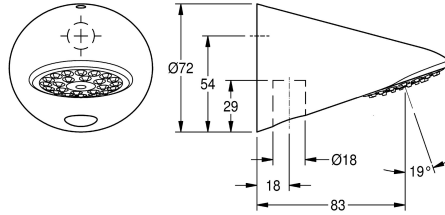

## KWC AQUAJET-Slimline Duschkopf für Aufputzrohrmontage

Modell-Linie: AQUAJET-SLIMLINE | AQUA757  
Duscharmaturen | Duschköpfe

### KWC-Nr.

**2000103757**

AQUAJET-Slimline Duschkopf für Aufputzrohrmontage

AQUAJET-Slimline Duschkopf DN 15 mit Kunststoffstrahlboden mit Antikalk-System und geringer Aerosolbildung, für

Aufputzrohrmontage, Messing poliert verchromt. Mit Durchflussmengenreglern 12,0 l/min und 9,0 l/min.

### Technische Daten

Nennweite
Mindestfließdruck
Schallschutz
Ausladung des Auslaufs
Oberflächenmaterial
einstellbarer Neigungswinkel
Art
Art des Anschlusses
Art des Duschkopfes
Volumenstrom bei 3 bar

DN 15
1 bar
nein
83 mm
Chrom
nein
Duschkopf
Rohranschluss
Duschkopf mit Kunststoffstrahl
0.3 l/s