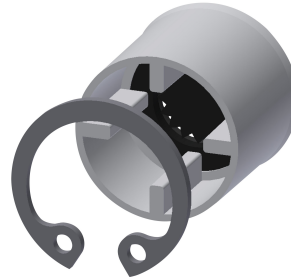

Durchflussmengenregler 0,15l/s

2030029711
ESHHE0006