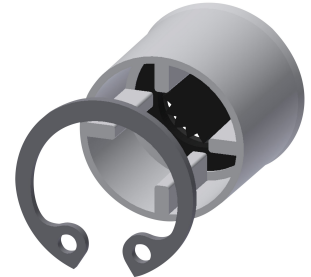

Durchflussmengenregler 0,20l/s

2030029712
ESHHE0007