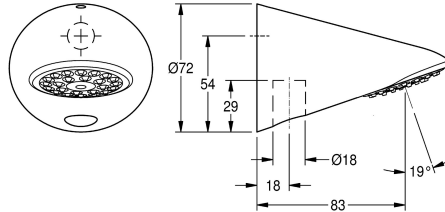

### KWC-No.

**2000103757**

Con reguladores de caudal 0,15 l/s.

AQUAJET - Slimline – cabezal de ducha DN 15 con difusor y sistema antical y baja formación de aerosol para instalación a

pared, de latón cromado pulido.

83 mm

Material de superficie

Cromo

Ángulo de inclinación ajustable

No

Tipo

Cabezal de ducha

Tipo de conexión