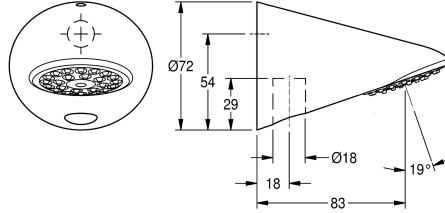

## KWC AQUAJET-Slimline Suihkupää

Modell-Linie: AQUAJET-SLIMLINE | AQUA757  
Suihkut ja suihkupaneelit | Suihkupäät

### KWC-No.

**2000103757**

AQUAJET Comfort -suihkupää seinäkiinnitykseen

AQUAJET Slimline-suihkupää DN 15. Varustettu muovisella suihkusihdillä, jossa kalkin muodostumista estävä järjestelmä ja

alhainen aerosolin muodostus. Seinäkiinnitykseen, kiilloitettua kromattua messinkiä.

### Tekniset tiedot

Nimellinen halkaisija

DN 15

Minimi virtauspaine

1 baari

Ääni eristys

Ei

Putken ulkonema

83 mm

Pinnan materiaali

Kromi

Säädettävä kallistuskulma

Ei

Tyyppi

Suihkupää

Liitännän tyyppi