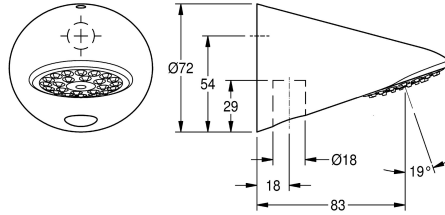

KWC AQUAJET-Slimline Pomme de douche

Modell-Linie: AQUAJET-SLIMLINE | AQUA757
Douches | Pomme de douche

KWC-No.

2000103757

Avec régulateurs de débit 0,15 l/s.

Pommeau de douche AQUAJET Slimline DN 15 en laiton chromé poli pour montage sur tuyauterie de surface, avec jet variable, système

anti-calcaire et faible brumisation. Avec régulateurs de débit de 9,0 l/min et 12,0 l/min.

Données techniques

Diamètre intérieur

DN 15

Pression dynamique minimale

1 Bar

Isolation sonore

Non

Projection de conduit

83 mm

Matériel de surface

Chrome

Inclinaison d'angle réglable

Non

Type

Pomme de douche

Type de connection

Pipe de raccordement

Type de tête de douche

Pomme de douche avec picots caoutchouc

Débit volumétrique à 3 bar

0,3 l/s

Accessoires en option

Tuyau de douche