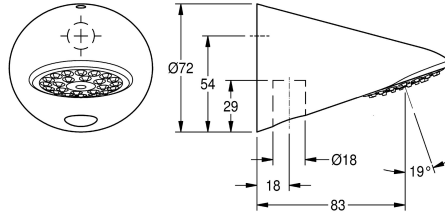

### KWC-No.

**2000103757**

Avec régulateurs de débit 0,15 l/s.

Pommeau de douche AQUAJET Slimline DN 15 en laiton chromé poli pour montage sur tuyauterie de surface, avec jet variable, système

anti-calcaire et faible brumisation. Avec régulateurs de débit de 9,0 l/min et 12,0 l/min.

83 mm

Matériel de surface

Chrome

Inclinaison d'angle réglable

Non

Type

Pomme de douche

Type de connection

Pipe de raccordement

Type de tête de douche

Pomme de douche avec picots caoutchouc

Débit volumétrique à 3 bar

0,3 l/s

teamNumber

0

### Tuyau de douche, longueur 1200 mm, coude 96 mm

**2030041525**

ACXX2003