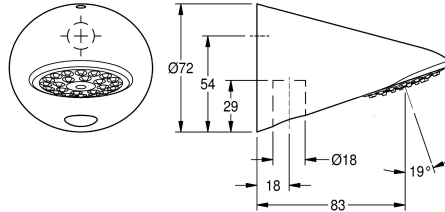

KWC AQUAJET-Slimline Soffione

Modell-Linie: AQUAJET-SLIMLINE | AQUA757
Rubinetterie per doccia | Soffioni doccia

KWC-No.

2000103757

Con regolatore del flusso 0,15 l/s.

Soffione per doccia AQUAJET Slimline DN 15 in ottone cromato, erogatore in plastica con sistema anticalcare e contenimento effetto aerosol. Installazione a parete con allaccio esterno da sotto.

Portata 9,0 l/min

Dati tecnici

Diametro mandata	DN 15
Pressione portata minima	1 bar
Isolamento sonoro	No
Proiezione bocca	83 mm
composizione della superficie	Cromo
Angolo di inclinazione regolabile	No
Tipo	Soffione doccia
Tipo di connessione	Connessione tubo
Tipologia del soffione doccia	Soffione doccia
Flusso volumetrico a 3 bar	0.3 l/s
teamNumber	0

Modell-Linie: AQUAJET-SLIMLINE | AQUA757
Rubinetterie per doccia | Soffioni doccia

Pezzi di ricambio

Set di ricambi

2000104849
ESHAS0001

Flow controller 0.10 l/s

2030029710
ESHHE0005

Flow controller 0.15 l/s