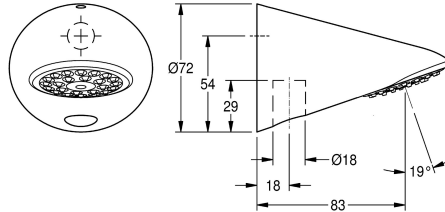

### KWC-No.

**2000103757**

Con regolatore del flusso 0,15 l/s.

Soffione per doccia AQUAJET Slimline DN 15 in ottone cromato, erogatore in plastica con sistema anticalcare e contenimento effetto aerosol. Installazione a parete con allaccio esterno da sotto.

### Dati tecnici

Diametro mandata	DN 15
Pressione portata minima	1 bar
Isolamento sonoro	No
Proiezione bocca	83 mm
composizione della superficie	Cromo
Angolo di inclinazione regolabile	No
Tipo	Soffione doccia
Tipo di connessione	Connessione tubo
Tipologia del soffione doccia	Soffione doccia
Flusso volumetrico a 3 bar	0.3 l/s