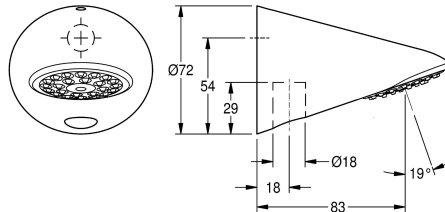

KWC AQUAJET-Slimline Douchekop

Modell-Linie: AQUAJET-SLIMLINE | AQUA757
Douches | Douchekoppen

KWC-No.

2000103757

AquaJet-slimline douchekop met debietregelaar 0,20 l/s en 0,15 l/s.

AQUAJET-Slimline douchekop DN 15 met kunststof straalbodem met antikalksysteem en geringe aerosolvorming, voor opbouwmontage met doucheleiding, straalhoek 19°, messing

gepolijst verchromd.

Met debietregelaar 12,0 l/min en 9,0 l/min.

Technical Data

| |
|--------------------------|
| Diameter nominaal |
| Minimum dynamische druk |
| Geluidsisolatie |
| Lengte uitloop |
| Oppervlakte materiaal |
| Verstelbare schuine hoek |
| Type |
| Type aansluiting |
| Type douchekop |
| Volumestroom bij 3 bar |