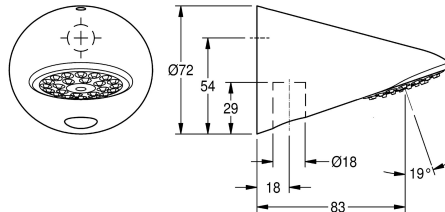

### KWC-No.

**2000103757**

AquaJet-slimline douchekop met debietregelaar 0,20 l/s en 0,15 l/s.

AQUAJET-Slimline douchekop DN 15 met kunststof straalbodem met antikalksysteem en geringe aerosolvorming, voor opbouwmontage met doucheleiding, straalhoek 19°, messing

### Technical Data

Diameter nominaal
Minimum dynamische druk
Geluidsisolatie
Lengte uitloop
Oppervlakte materiaal
Verstelbare schuine hoek
Type
Type aansluiting
Type douchekop
Volumestroom bij 3 bar

DN 15
1 bar
Neen
83 mm
Chroom
Neen
Douchekop
Pijpverbinding
Spreidouchekop
0.3 l/s